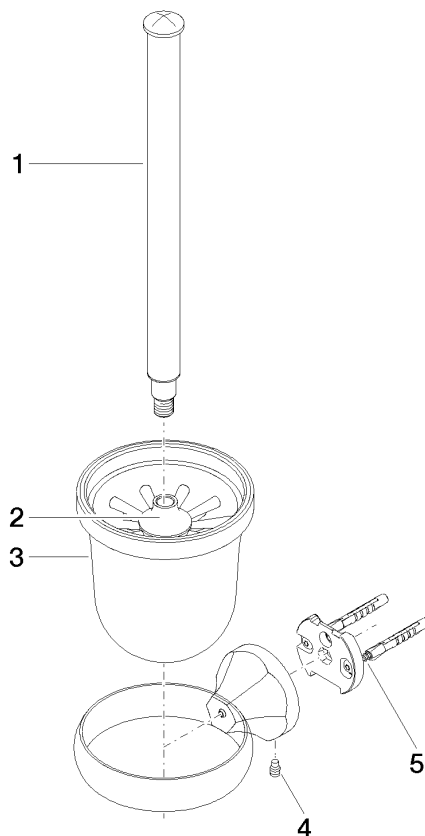

83 900 361

- coupe en cristal, mat
- tête de brosse, blanche
- largeur 110 mm
- hauteur 400 mm
- saillie 147 mm

	Laiton brossé (Or 23cts)	83 900 361-28
	Chrome	83 900 361-00
	Platine brossé	83 900 361-06
	Platine	83 900 361-08
	Laiton (Or 23cts)	83 900 361-09
	Dark Platinum brossé	83 900 361-99

83 900 361

mm [inches]

83 900 361

Les pièces pour les autres finitions peuvent être trouvées ici : [Chrome](#)

### Liste des pièces de rechange

N°	Article Numéro	Désignation	Fréquence de montage	Délai de livraison
1	90 28 22 538 03-28	poignée	1	20
2	08 18 50 600 90	brosse	1	60
3	90 90 04 000 00 82	verre	1	2
4	04 31 11 140 00 90	tige	1	2
5	05 17 97 507 00 90	set de fixation	1	2