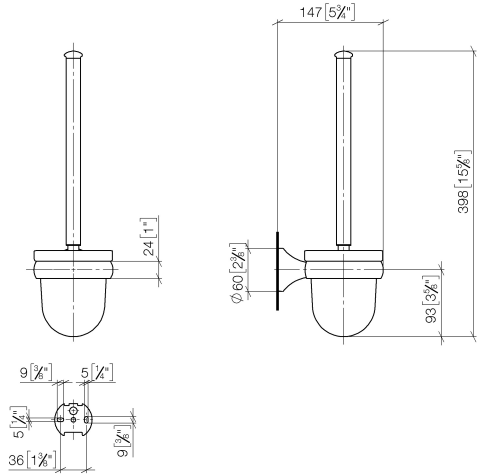

83 900 361

- coupe en cristal, mat
- tête de brosse, blanche
- largeur 110 mm
- hauteur 400 mm
- saillie 147 mm

	Laiton brossé (Or 23cts)	83 900 361-28
	Chrome	83 900 361-00
	Platine brossé	83 900 361-06
	Platine	83 900 361-08
	Laiton (Or 23cts)	83 900 361-09
	Dark Platinum brossé	83 900 361-99

83 900 361

mm [inches]

83 900 361

Les pièces pour les autres finitions peuvent être trouvées ici : [Chrome](#)

### Liste des pièces de rechange

N°	Article Numéro	Désignation	Fréquence de montage	Délai de livraison
1	90 28 22 538 03-28	poignée	1	20
2	08 18 50 600 90	brosse	1	60
3	90 90 04 000 00 82	verre	1	2
4	04 31 11 140 00 90	tige	1	2
5	05 17 97 507 00 90	set de fixation	1	2