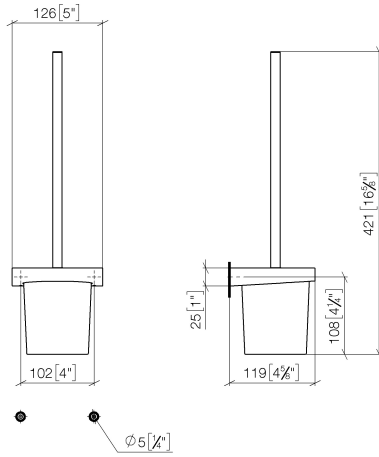

EDITION PRO Porte-balai murale - Noir mat

83 900 626

- verre en cristal
- tête de brosse noir mat
- largeur 126 mm
- hauteur 421 mm
- saillie 119 mm

	Noir mat	83 900 626-33
	Chrome	83 900 626-00
	Chrome brossé	83 900 626-93

EDITION PRO Porte-balai murale - Noir mat

83 900 626

mm [inches]

EDITION PRO Porte-balai murale - Noir mat

83 900 626

Les pièces pour les autres finitions peuvent être trouvées ici : [Chrome](#)

Liste des pièces de rechange

N°	Article Numéro	Désignation	Fréquence de montage	Délai de livraison
1	90 20 97 507 00-33	poignée	1	30
2	90 18 50 601 00 90	brosse	1	2
3	90 90 04 008 00 82	verre	1	2
4	08 17 97 506-33	patte de fixation	1	30
5	90 31 11 030 00 90	tige	2	2
6	05 17 20 726 02 90	set de fixation	1	2
7	08 17 20 726 90	patte de fixation	1	2