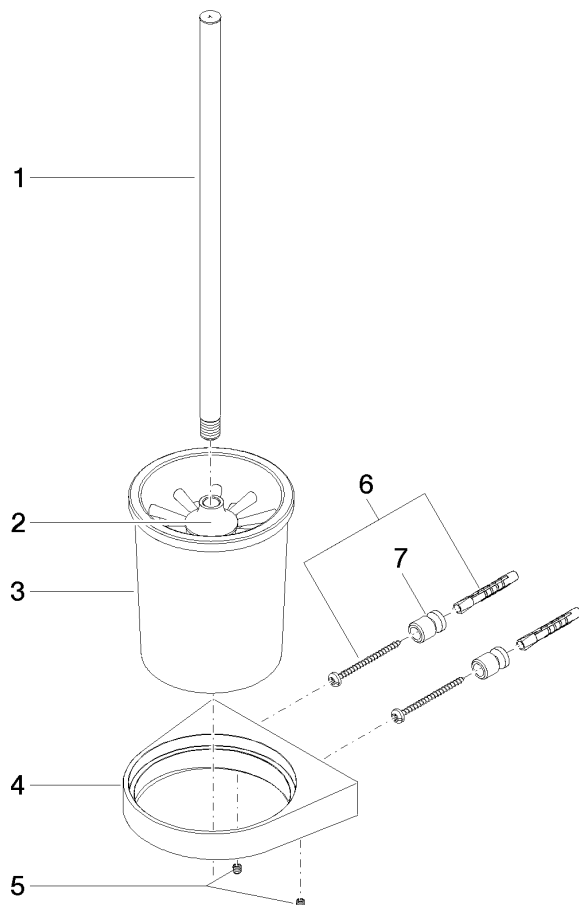

EDITION PRO Porte-balai murale - Noir mat

83 900 626

- verre en cristal
- tête de brosse noir mat
- largeur 126 mm
- hauteur 421 mm
- saillie 119 mm

	Noir mat	83 900 626-33
	Chrome	83 900 626-00
	Chrome brossé	83 900 626-93

EDITION PRO Porte-balai murale - Noir mat

83 900 626

mm [inches]

EDITION PRO Porte-balai murale - Noir mat

83 900 626

Les pièces pour les autres finitions peuvent être trouvées ici : [Chrome](#)

Liste des pièces de rechange

N°	Article Numéro	Désignation	Fréquence de montage	Délai de livraison
1	90 20 97 507 00-33	poignée	1	30
2	90 18 50 601 00 90	brosse	1	2
3	90 90 04 008 00 82	verre	1	2
4	08 17 97 506-33	patte de fixation	1	30
5	90 31 11 030 00 90	tige	2	2
6	05 17 20 726 02 90	set de fixation	1	2
7	08 17 20 726 90	patte de fixation	1	2