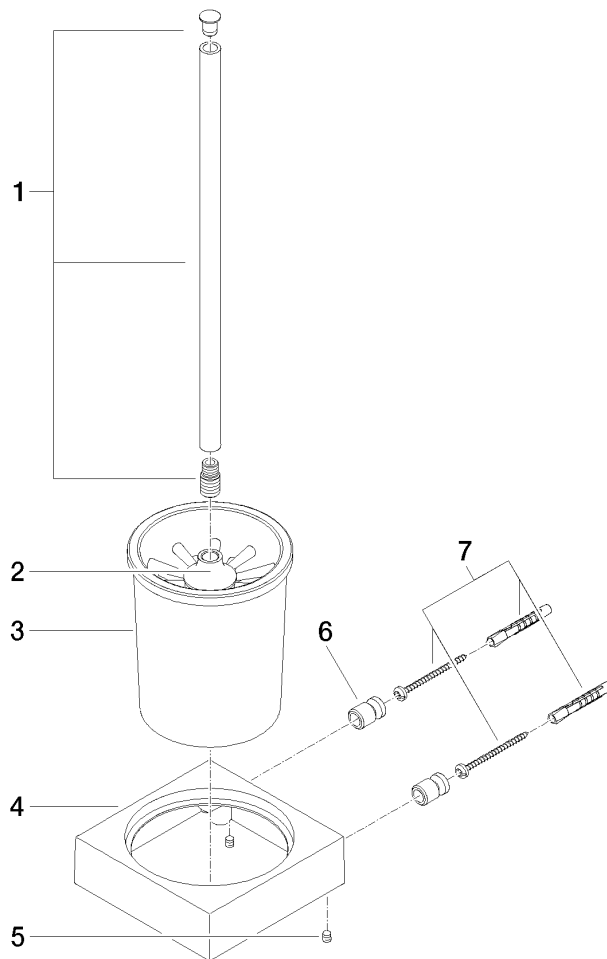

83 900 780

- coupe en cristal, mat
- tête de brosse noir mat
- largeur 118 mm
- hauteur 415 mm
- saillie 118 mm

S'adapte aux gammes suivantes : MEM,
CL.1, CYO

	Platine brossé	83 900 780-06
	Chrome	83 900 780-00
	Platine	83 900 780-08
	Dark Chrome	83 900 780-19
	Laiton brossé (Or 23cts)	83 900 780-28
	Champagne brossé (Or 22cts)	83 900 780-46
	Champagne (Or 22cts)	83 900 780-47
	Dark Platinum brossé	83 900 780-99

83 900 780

83 900 780

Les pièces pour les autres finitions peuvent être trouvées ici : [Chrome](#)

Liste des pièces de rechange

N°	Article Numéro	Désignation	Fréquence de montage	Délai de livraison
1	90 20 97 507 00-06	poignée	1	10
2	90 18 50 601 00 90	brosse	1	2
3	90 90 04 008 00 82	verre	1	2
4	08 23 01 505-06	patte de fixation	1	60
5	90 31 11 004 00 90	tige	2	2
6	08 17 20 726 90	patte de fixation	2	2
7	05 17 20 726 02 90	set de fixation	1	2