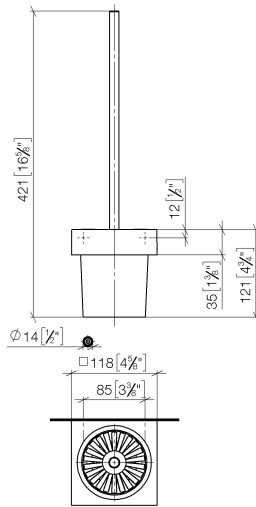

83 900 780

- coupe en cristal, mat
- tête de brosse noir mat
- largeur 118 mm
- hauteur 415 mm
- saillie 118 mm

S'adapte aux gammes suivantes : MEM,
CL.1, CYO

	Platine	83 900 780-08
	Chrome	83 900 780-00
	Platine brossé	83 900 780-06
	Dark Chrome	83 900 780-19
	Laiton brossé (Or 23cts)	83 900 780-28
	Champagne brossé (Or 22cts)	83 900 780-46
	Champagne (Or 22cts)	83 900 780-47
	Dark Platinum brossé	83 900 780-99

83 900 780

83 900 780

Les pièces pour les autres finitions peuvent être trouvées ici : [Chrome](#)

Liste des pièces de rechange

N°	Article Numéro	Désignation	Fréquence de montage	Délai de livraison
1	90 20 97 507 00-08	poignée	1	40
2	90 18 50 601 00 90	brosse	1	2
3	90 90 04 008 00 82	verre	1	2
4	08 23 01 505-08	patte de fixation	1	60
5	90 31 11 004 00 90	tige	2	2
6	08 17 20 726 90	patte de fixation	2	2
7	05 17 20 726 02 90	set de fixation	1	2