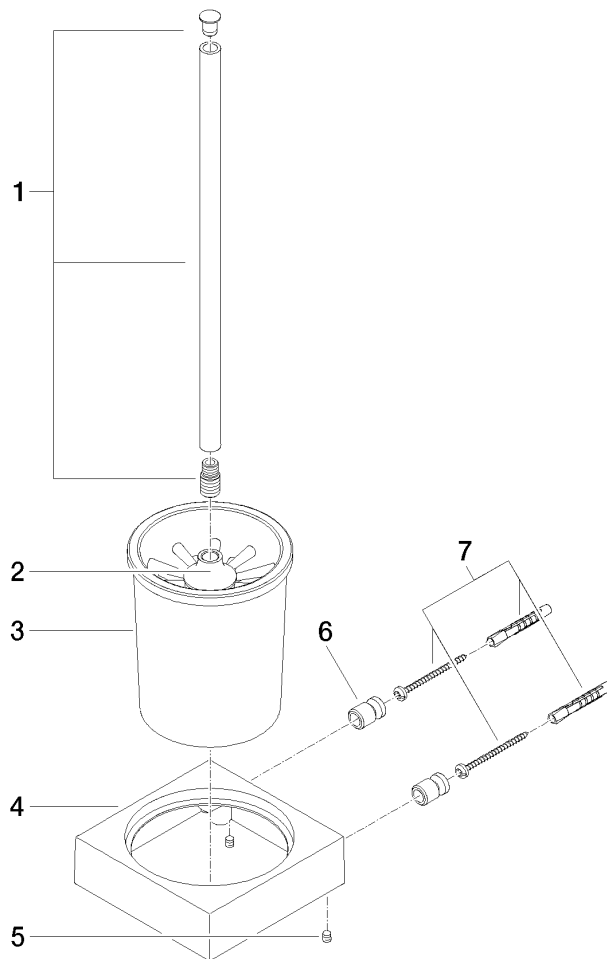

83 900 780

- coupe en cristal, mat
- tête de brosse noir mat
- largeur 118 mm
- hauteur 415 mm
- saillie 118 mm

S'adapte aux gammes suivantes : MEM,
CL.1, CYO

	Platine	83 900 780-08
	Chrome	83 900 780-00
	Platine brossé	83 900 780-06
	Dark Chrome	83 900 780-19
	Laiton brossé (Or 23cts)	83 900 780-28
	Champagne brossé (Or 22cts)	83 900 780-46
	Champagne (Or 22cts)	83 900 780-47
	Dark Platinum brossé	83 900 780-99

83 900 780

83 900 780

Les pièces pour les autres finitions peuvent être trouvées ici : [Chrome](#)

Liste des pièces de rechange

N°	Article Numéro	Désignation	Fréquence de montage	Délai de livraison
1	90 20 97 507 00-08	poignée	1	40
2	90 18 50 601 00 90	brosse	1	2
3	90 90 04 008 00 82	verre	1	2
4	08 23 01 505-08	patte de fixation	1	60
5	90 31 11 004 00 90	tige	2	2
6	08 17 20 726 90	patte de fixation	2	2
7	05 17 20 726 02 90	set de fixation	1	2