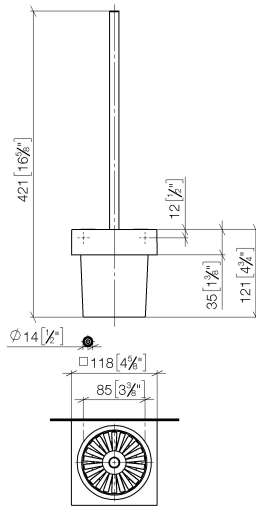

83 900 780

- coupe en cristal, mat
- tête de brosse noir mat
- largeur 118 mm
- hauteur 415 mm
- saillie 118 mm

S'adapte aux gammes suivantes : MEM,
CL.1, CYO

	Champagne (Or 22cts)	83 900 780-47
	Chrome	83 900 780-00
	Platine brossé	83 900 780-06
	Platine	83 900 780-08
	Dark Chrome	83 900 780-19
	Laiton brossé (Or 23cts)	83 900 780-28
	Champagne brossé (Or 22cts)	83 900 780-46
	Dark Platinum brossé	83 900 780-99

83 900 780

83 900 780

Les pièces pour les autres finitions peuvent être trouvées ici : [Chrome](#)

Liste des pièces de rechange

N°	Article Numéro	Désignation	Fréquence de montage	Délai de livraison
1	90 20 97 507 00-47	poignée	1	60
2	90 18 50 601 00 90	brosse	1	2
3	90 90 04 008 00 82	verre	1	2
4	08 23 01 505-47	patte de fixation	1	60
5	90 31 11 004 00 90	tige	2	2
6	08 17 20 726 90	patte de fixation	2	2
7	05 17 20 726 02 90	set de fixation	1	2