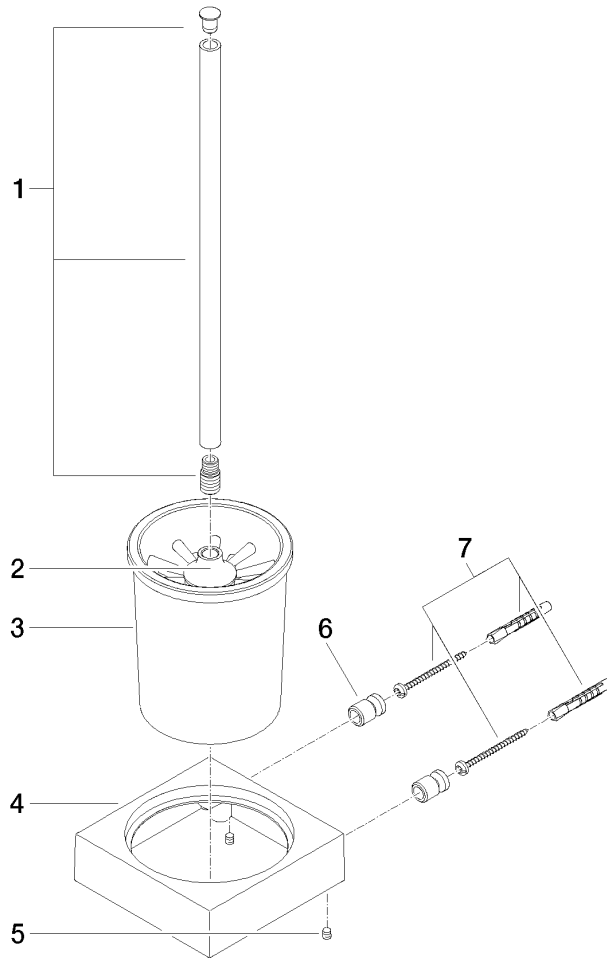

83 900 780

- coupe en cristal, mat
- tête de brosse noir mat
- largeur 118 mm
- hauteur 415 mm
- saillie 118 mm

S'adapte aux gammes suivantes : MEM,
CL.1, CYO

	Champagne (Or 22cts)	83 900 780-47
	Chrome	83 900 780-00
	Platine brossé	83 900 780-06
	Platine	83 900 780-08
	Dark Chrome	83 900 780-19
	Laiton brossé (Or 23cts)	83 900 780-28
	Champagne brossé (Or 22cts)	83 900 780-46
	Dark Platinum brossé	83 900 780-99

83 900 780

83 900 780

Les pièces pour les autres finitions peuvent être trouvées ici : [Chrome](#)

Liste des pièces de rechange

N°	Article Numéro	Désignation	Fréquence de montage	Délai de livraison
1	90 20 97 507 00-47	poignée	1	60
2	90 18 50 601 00 90	brosse	1	2
3	90 90 04 008 00 82	verre	1	2
4	08 23 01 505-47	patte de fixation	1	60
5	90 31 11 004 00 90	tige	2	2
6	08 17 20 726 90	patte de fixation	2	2
7	05 17 20 726 02 90	set de fixation	1	2