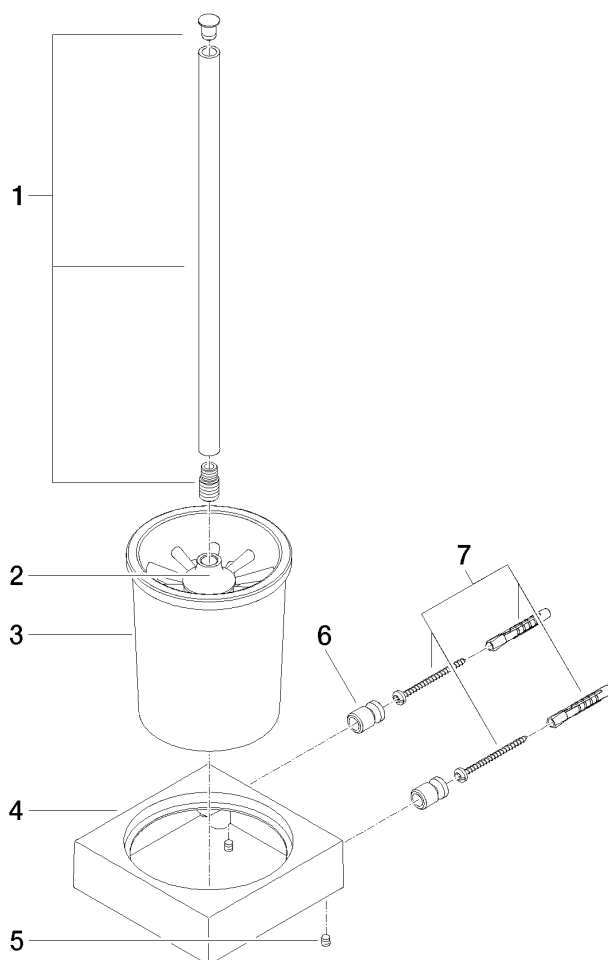

83 900 780

- coupe en cristal, mat
- tête de brosse noir mat
- largeur 118 mm
- hauteur 415 mm
- saillie 118 mm

S'adapte aux gammes suivantes : MEM, CL.1, CYO

	Dark Platinum brossé	83 900 780-99
	Chrome	83 900 780-00
	Platine brossé	83 900 780-06
	Platine	83 900 780-08
	Dark Chrome	83 900 780-19
	Laiton brossé (Or 23cts)	83 900 780-28
	Champagne brossé (Or 22cts)	83 900 780-46
	Champagne (Or 22cts)	83 900 780-47

83 900 780

83 900 780

Les pièces pour les autres finitions peuvent être trouvées ici : Chrome

Liste des pièces de rechange

N°	Article Numéro	Désignation	Fréquence de montage	Délai de livraison
1	90 20 97 507 00-99	poignée	1	30
2	90 18 50 601 00 90	brosse	1	2
3	90 90 04 008 00 82	verre	1	2
4	08 23 01 505-99	patte de fixation	1	60
5	90 31 11 004 00 90	tige	2	2
6	08 17 20 726 90	patte de fixation	2	2
7	05 17 20 726 02 90	set de fixation	1	2