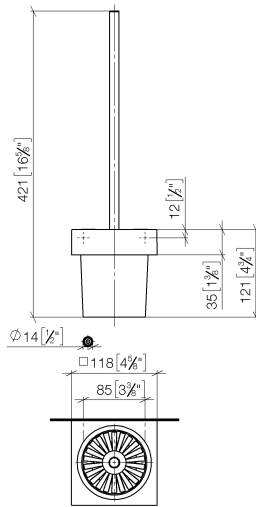

83 900 780

- coupe en cristal, mat
- tête de brosse noir mat
- largeur 118 mm
- hauteur 415 mm
- saillie 118 mm

S'adapte aux gammes suivantes : MEM, CL.1, CYO

	Dark Platinum brossé	83 900 780-99
	Chrome	83 900 780-00
	Platine brossé	83 900 780-06
	Platine	83 900 780-08
	Dark Chrome	83 900 780-19
	Laiton brossé (Or 23cts)	83 900 780-28
	Champagne brossé (Or 22cts)	83 900 780-46
	Champagne (Or 22cts)	83 900 780-47

83 900 780

83 900 780

Les pièces pour les autres finitions peuvent être trouvées ici : Chrome

Liste des pièces de rechange

N°	Article Numéro	Désignation	Fréquence de montage	Délai de livraison
1	90 20 97 507 00-99	poignée	1	30
2	90 18 50 601 00 90	brosse	1	2
3	90 90 04 008 00 82	verre	1	2
4	08 23 01 505-99	patte de fixation	1	60
5	90 31 11 004 00 90	tige	2	2
6	08 17 20 726 90	patte de fixation	2	2
7	05 17 20 726 02 90	set de fixation	1	2