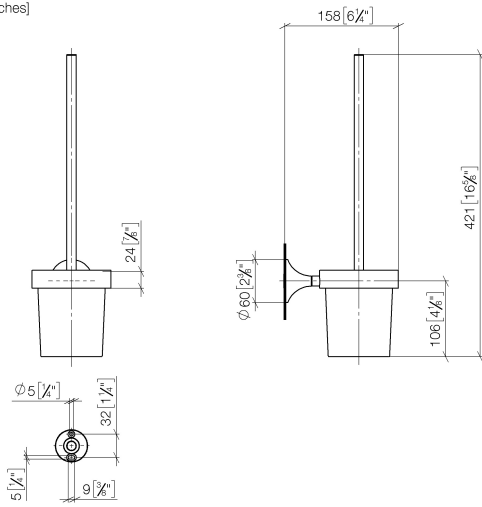

83 900 809

- coupe en cristal, mat
- tête de brosse noir mat
- largeur 110 mm
- hauteur 421 mm
- saillie 158 mm

	Platine brossé	83 900 809-06
	Chrome	83 900 809-00
	Platine	83 900 809-08
	Dark Chrome	83 900 809-19
	Laiton brossé (Or 23cts)	83 900 809-28
	Bronze brossé	83 900 809-42
	Champagne brossé (Or 22cts)	83 900 809-46
	Champagne (Or 22cts)	83 900 809-47
	Dark Platinum brossé	83 900 809-99

83 900 809

mm [inches]

83 900 809

Les pièces pour les autres finitions peuvent être trouvées ici : [Chrome](#)

Liste des pièces de rechange

N°	Article Numéro	Désignation	Fréquence de montage	Délai de livraison
1	90 20 97 507 00-06	poignée	1	10
2	90 18 50 601 00 90	brosse	1	2
3	90 90 04 008 00 82	verre	1	2
4	05 30 31 025 00 90	set de fixation	1	2