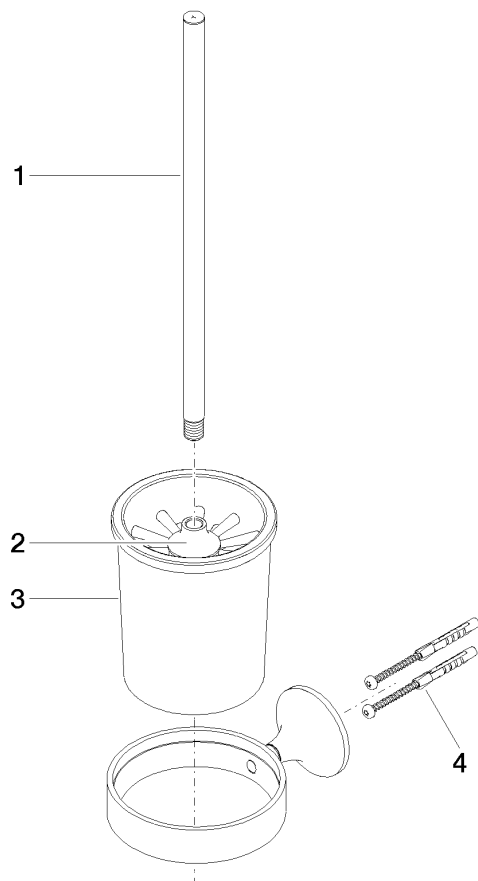

83 900 809

- coupe en cristal, mat
- tête de brosse noir mat
- largeur 110 mm
- hauteur 421 mm
- saillie 158 mm

	Platine brossé	83 900 809-06
	Chrome	83 900 809-00
	Platine	83 900 809-08
	Dark Chrome	83 900 809-19
	Laiton brossé (Or 23cts)	83 900 809-28
	Bronze brossé	83 900 809-42
	Champagne brossé (Or 22cts)	83 900 809-46
	Champagne (Or 22cts)	83 900 809-47
	Dark Platinum brossé	83 900 809-99

83 900 809

mm [inches]

83 900 809

Les pièces pour les autres finitions peuvent être trouvées ici : [Chrome](#)

Liste des pièces de rechange

N°	Article Numéro	Désignation	Fréquence de montage	Délai de livraison
1	90 20 97 507 00-06	poignée	1	10
2	90 18 50 601 00 90	brosse	1	2
3	90 90 04 008 00 82	verre	1	2
4	05 30 31 025 00 90	set de fixation	1	2