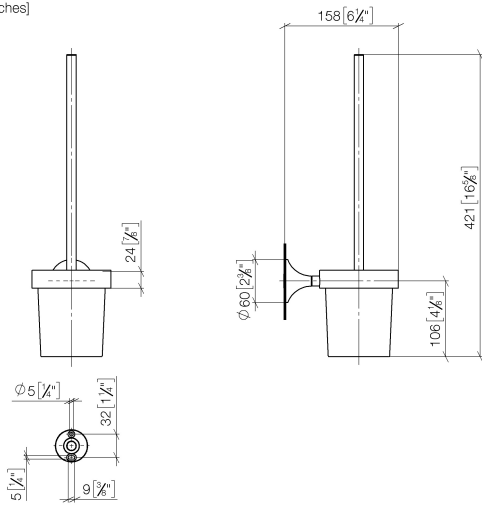

83 900 809

- coupe en cristal, mat
- tête de brosse noir mat
- largeur 110 mm
- hauteur 421 mm
- saillie 158 mm

|   |                             |               |
|---|-----------------------------|---------------|
|  | Dark Chrome                 | 83 900 809-19 |
|  | Chrome                      | 83 900 809-00 |
|  | Platine brossé              | 83 900 809-06 |
|  | Platine                     | 83 900 809-08 |
|  | Laiton brossé (Or 23cts)    | 83 900 809-28 |
|  | Bronze brossé               | 83 900 809-42 |
|  | Champagne brossé (Or 22cts) | 83 900 809-46 |
|  | Champagne (Or 22cts)        | 83 900 809-47 |
|  | Dark Platinum brossé        | 83 900 809-99 |

83 900 809

mm [inches]

83 900 809

Les pièces pour les  
autres finitions  
peuvent être  
trouvées ici : Chrome