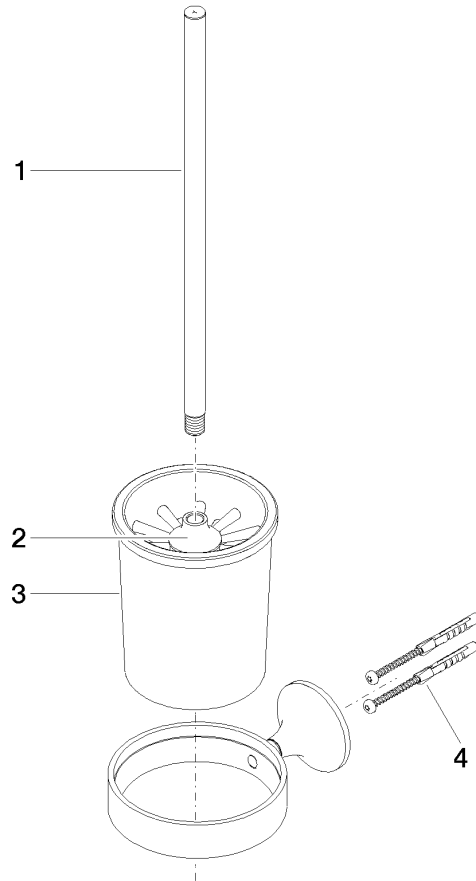

83 900 809

- coupe en cristal, mat
- tête de brosse noir mat
- largeur 110 mm
- hauteur 421 mm
- saillie 158 mm

	Laiton brossé (Or 23cts)	83 900 809-28
	Chrome	83 900 809-00
	Platine brossé	83 900 809-06
	Platine	83 900 809-08
	Dark Chrome	83 900 809-19
	Bronze brossé	83 900 809-42
	Champagne brossé (Or 22cts)	83 900 809-46
	Champagne (Or 22cts)	83 900 809-47
	Dark Platinum brossé	83 900 809-99

83 900 809

mm [inches]

83 900 809

Les pièces pour les autres finitions peuvent être trouvées ici : Chrome

Liste des pièces de rechange

N°	Article Numéro	Désignation	Fréquence de montage	Délai de livraison
1	90 20 97 507 00-28	poignée	1	20
2	90 18 50 601 00 90	brosse	1	2
3	90 90 04 008 00 82	verre	1	2
4	05 30 31 025 00 90	set de fixation	1	2