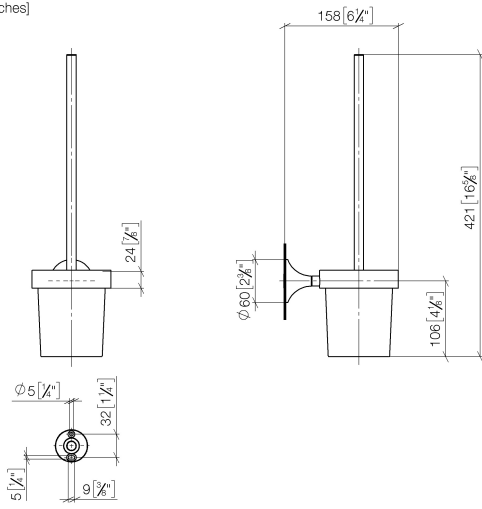

83 900 809

- coupe en cristal, mat
- tête de brosse noir mat
- largeur 110 mm
- hauteur 421 mm
- saillie 158 mm

	Bronze brossé	83 900 809-42
	Chrome	83 900 809-00
	Platine brossé	83 900 809-06
	Platine	83 900 809-08
	Dark Chrome	83 900 809-19
	Laiton brossé (Or 23cts)	83 900 809-28
	Champagne brossé (Or 22cts)	83 900 809-46
	Champagne (Or 22cts)	83 900 809-47
	Dark Platinum brossé	83 900 809-99

83 900 809

mm [inches]

83 900 809

Les pièces pour les
autres finitions
peuvent être
trouvées ici : Chrome