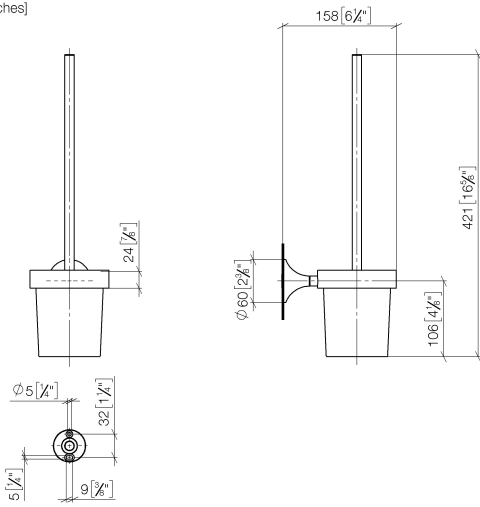

83 900 809

- coupe en cristal, mat
- tête de brosse noir mat
- largeur 110 mm
- hauteur 421 mm
- saillie 158 mm

	Champagne (Or 22cts)	83 900 809-47
	Chrome	83 900 809-00
	Platine brossé	83 900 809-06
	Platine	83 900 809-08
	Dark Chrome	83 900 809-19
	Laiton brossé (Or 23cts)	83 900 809-28
	Bronze brossé	83 900 809-42
	Champagne brossé (Or 22cts)	83 900 809-46
	Dark Platinum brossé	83 900 809-99

83 900 809

mm [inches]

83 900 809

Les pièces pour les
autres finitions
peuvent être
trouvées ici : Chrome