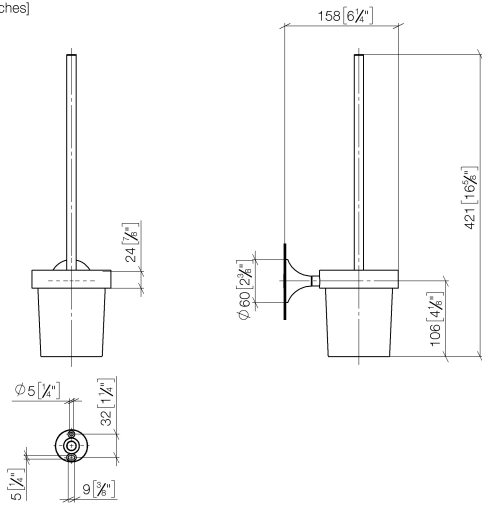

83 900 809

- coupe en cristal, mat
- tête de brosse noir mat
- largeur 110 mm
- hauteur 421 mm
- saillie 158 mm

	Dark Platinum brossé	83 900 809-99
	Chrome	83 900 809-00
	Platine brossé	83 900 809-06
	Platine	83 900 809-08
	Dark Chrome	83 900 809-19
	Laiton brossé (Or 23cts)	83 900 809-28
	Bronze brossé	83 900 809-42
	Champagne brossé (Or 22cts)	83 900 809-46
	Champagne (Or 22cts)	83 900 809-47

83 900 809

mm [inches]

83 900 809

Les pièces pour les
autres finitions
peuvent être
trouvées ici : Chrome

Liste des pièces de rechange

N°	Article Numéro	Désignation	Fréquence de montage	Délai de livraison
1	90 20 97 507 00-99	poignée	1	30
2	90 18 50 601 00 90	brosse	1	2
3	90 90 04 008 00 82	verre	1	2
4	05 30 31 025 00 90	set de fixation	1	2