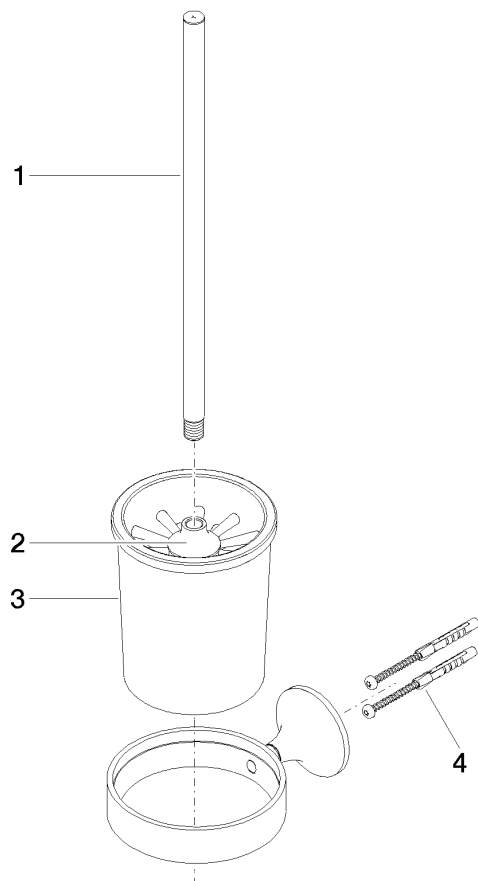

83 900 809

- coupe en cristal, mat
- tête de brosse noir mat
- largeur 110 mm
- hauteur 421 mm
- saillie 158 mm

	Dark Platinum brossé	83 900 809-99
	Chrome	83 900 809-00
	Platine brossé	83 900 809-06
	Platine	83 900 809-08
	Dark Chrome	83 900 809-19
	Laiton brossé (Or 23cts)	83 900 809-28
	Bronze brossé	83 900 809-42
	Champagne brossé (Or 22cts)	83 900 809-46
	Champagne (Or 22cts)	83 900 809-47

83 900 809

mm [inches]

83 900 809

Les pièces pour les
autres finitions
peuvent être
trouvées ici : Chrome

Liste des pièces de rechange

N°	Article Numéro	Désignation	Fréquence de montage	Délai de livraison
1	90 20 97 507 00-99	poignée	1	30
2	90 18 50 601 00 90	brosse	1	2
3	90 90 04 008 00 82	verre	1	2
4	05 30 31 025 00 90	set de fixation	1	2