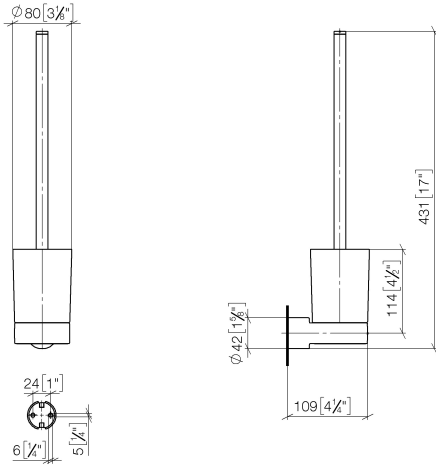

## Porte-balai murale - Soft Black

---

83 900 832

- coupe en cristal, mat
- tête de brosse noir mat
- largeur 80 mm
- hauteur 430 mm
- saillie 111 mm

	Soft Black	83 900 832-69
	Chrome	83 900 832-00

---

## Porte-balai murale - Soft Black

83 900 832

mm [inches]

### Liste des pièces de rechange

N°	Article Numéro	Désignation	Fréquence de montage	Délai de livraison
1	05 30 31 025 00 90	set de fixation	1	2