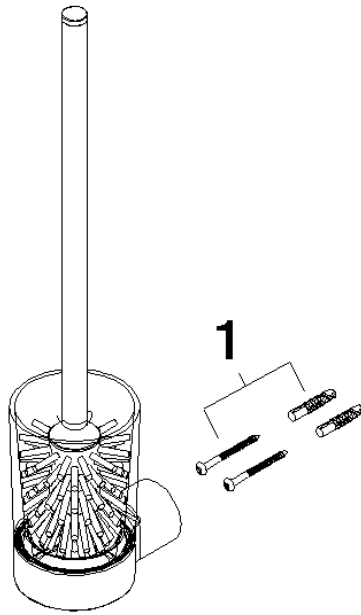

## Porte-balai murale - Soft Black

---

83 900 832

- coupe en cristal, mat
- tête de brosse noir mat
- largeur 80 mm
- hauteur 430 mm
- saillie 111 mm

	Soft Black	83 900 832-69
	Chrome	83 900 832-00

---

## Porte-balai murale - Soft Black

83 900 832

mm [inches]

### Liste des pièces de rechange

N°	Article Numéro	Désignation	Fréquence de montage	Délai de livraison
1	05 30 31 025 00 90	set de fixation	1	2