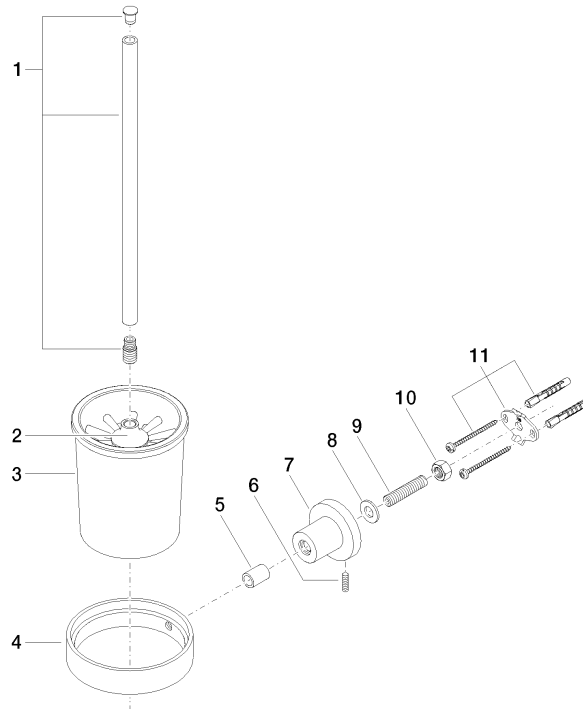

83 900 892

- coupe en cristal, mat
- tête de brosse noir mat
- largeur 110 mm
- hauteur 415 mm
- saillie 180 mm

	Platine brossé	83 900 892-06
	Chrome	83 900 892-00
	Platine	83 900 892-08
	Dark Chrome	83 900 892-19
	Laiton brossé (Or 23cts)	83 900 892-28
	Noir mat	83 900 892-33
	Champagne brossé (Or 22cts)	83 900 892-46
	Champagne (Or 22cts)	83 900 892-47
	Chrome brossé	83 900 892-93
	Dark Platinum brossé	83 900 892-99

83 900 892

mm [inches]

83 900 892

Les pièces pour les autres finitions peuvent être trouvées ici : [Chrome](#)

Liste des pièces de rechange

N°	Article Numéro	Désignation	Fréquence de montage	Délai de livraison
1	90 20 97 507 00-06	poignée	1	10
2	90 18 50 601 00 90	brosse	1	2
3	90 90 04 008 00 82	verre	1	2
4	08 17 20 634-06	patte de fixation	1	10
5	08 17 20 624-06	patte de fixation	1	10
6	04 31 11 113 00 90	tige	1	2
7	08 17 89 505-06	patte de fixation	1	10
8	09 30 11 046 90	rondelle	1	2
9	08 18 50 586 90	vis	1	2
10	09 23 10 026 90	écrou	1	2
11	05 17 20 739 00 90	set de fixation	1	2