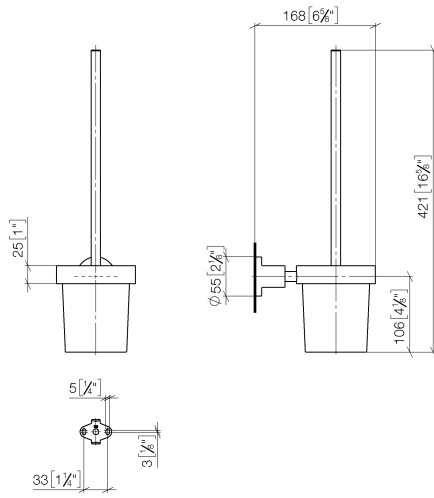

83 900 892

- coupe en cristal, mat
- tête de brosse noir mat
- largeur 110 mm
- hauteur 415 mm
- saillie 180 mm

	Platine brossé	83 900 892-06
	Chrome	83 900 892-00
	Platine	83 900 892-08
	Dark Chrome	83 900 892-19
	Laiton brossé (Or 23cts)	83 900 892-28
	Noir mat	83 900 892-33
	Champagne brossé (Or 22cts)	83 900 892-46
	Champagne (Or 22cts)	83 900 892-47
	Chrome brossé	83 900 892-93
	Dark Platinum brossé	83 900 892-99

83 900 892

mm [inches]

83 900 892

Les pièces pour les autres finitions peuvent être trouvées ici : [Chrome](#)

Liste des pièces de rechange

N°	Article Numéro	Désignation	Fréquence de montage	Délai de livraison
1	90 20 97 507 00-06	poignée	1	10
2	90 18 50 601 00 90	brosse	1	2
3	90 90 04 008 00 82	verre	1	2
4	08 17 20 634-06	patte de fixation	1	10
5	08 17 20 624-06	patte de fixation	1	10
6	04 31 11 113 00 90	tige	1	2
7	08 17 89 505-06	patte de fixation	1	10
8	09 30 11 046 90	rondelle	1	2
9	08 18 50 586 90	vis	1	2
10	09 23 10 026 90	écrou	1	2
11	05 17 20 739 00 90	set de fixation	1	2