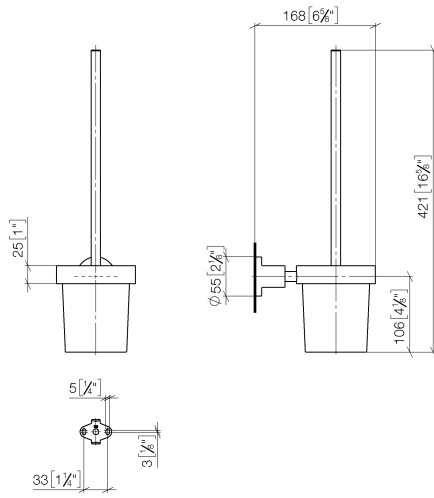

83 900 892

- coupe en cristal, mat
- tête de brosse noir mat
- largeur 110 mm
- hauteur 415 mm
- saillie 180 mm

	Platine	83 900 892-08
	Chrome	83 900 892-00
	Platine brossé	83 900 892-06
	Dark Chrome	83 900 892-19
	Laiton brossé (Or 23cts)	83 900 892-28
	Noir mat	83 900 892-33
	Champagne brossé (Or 22cts)	83 900 892-46
	Champagne (Or 22cts)	83 900 892-47
	Chrome brossé	83 900 892-93
	Dark Platinum brossé	83 900 892-99

83 900 892

mm [inches]

83 900 892

Les pièces pour les autres finitions peuvent être trouvées ici : [Chrome](#)

Liste des pièces de rechange

N°	Article Numéro	Désignation	Fréquence de montage	Délai de livraison
1	90 20 97 507 00-08	poignée	1	40
2	90 18 50 601 00 90	brosse	1	2
3	90 90 04 008 00 82	verre	1	2
4	08 17 20 634-08	patte de fixation	1	40
5	08 17 20 624-08	patte de fixation	1	40
6	04 31 11 113 00 90	tige	1	2
7	08 17 89 505-08	patte de fixation	1	40
8	09 30 11 046 90	rondelle	1	2
9	08 18 50 586 90	vis	1	2
10	09 23 10 026 90	écrou	1	2
11	05 17 20 739 00 90	set de fixation	1	2