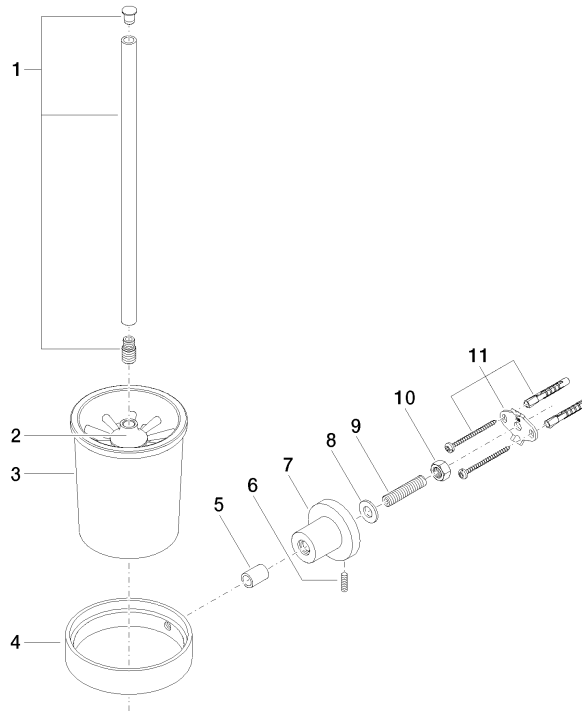

83 900 892

- coupe en cristal, mat
- tête de brosse noir mat
- largeur 110 mm
- hauteur 415 mm
- saillie 180 mm

	Platine	83 900 892-08
	Chrome	83 900 892-00
	Platine brossé	83 900 892-06
	Dark Chrome	83 900 892-19
	Laiton brossé (Or 23cts)	83 900 892-28
	Noir mat	83 900 892-33
	Champagne brossé (Or 22cts)	83 900 892-46
	Champagne (Or 22cts)	83 900 892-47
	Chrome brossé	83 900 892-93
	Dark Platinum brossé	83 900 892-99

83 900 892

mm [inches]

83 900 892

Les pièces pour les autres finitions peuvent être trouvées ici : [Chrome](#)

Liste des pièces de rechange

N°	Article Numéro	Désignation	Fréquence de montage	Délai de livraison
1	90 20 97 507 00-08	poignée	1	40
2	90 18 50 601 00 90	brosse	1	2
3	90 90 04 008 00 82	verre	1	2
4	08 17 20 634-08	patte de fixation	1	40
5	08 17 20 624-08	patte de fixation	1	40
6	04 31 11 113 00 90	tige	1	2
7	08 17 89 505-08	patte de fixation	1	40
8	09 30 11 046 90	rondelle	1	2
9	08 18 50 586 90	vis	1	2
10	09 23 10 026 90	écrou	1	2
11	05 17 20 739 00 90	set de fixation	1	2