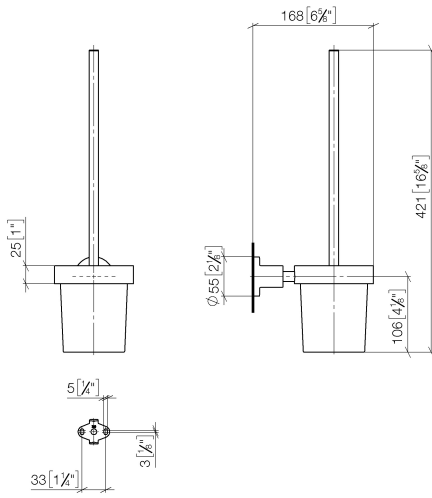

83 900 892

- coupe en cristal, mat
- tête de brosse noir mat
- largeur 110 mm
- hauteur 415 mm
- saillie 180 mm

	Dark Chrome	83 900 892-19
	Chrome	83 900 892-00
	Platine brossé	83 900 892-06
	Platine	83 900 892-08
	Laiton brossé (Or 23cts)	83 900 892-28
	Noir mat	83 900 892-33
	Champagne brossé (Or 22cts)	83 900 892-46
	Champagne (Or 22cts)	83 900 892-47
	Chrome brossé	83 900 892-93
	Dark Platinum brossé	83 900 892-99

83 900 892

mm [inches]

83 900 892

Les pièces pour les
autres finitions
peuvent être
trouvées ici : Chrome