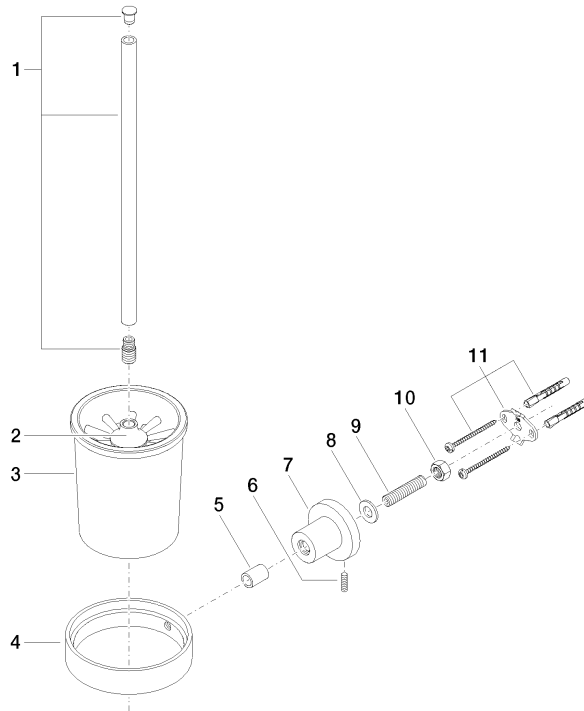

83 900 892

- coupe en cristal, mat
- tête de brosse noir mat
- largeur 110 mm
- hauteur 415 mm
- saillie 180 mm

	Laiton brossé (Or 23cts)	83 900 892-28
	Chrome	83 900 892-00
	Platine brossé	83 900 892-06
	Platine	83 900 892-08
	Dark Chrome	83 900 892-19
	Noir mat	83 900 892-33
	Champagne brossé (Or 22cts)	83 900 892-46
	Champagne (Or 22cts)	83 900 892-47
	Chrome brossé	83 900 892-93
	Dark Platinum brossé	83 900 892-99

83 900 892

mm [inches]

83 900 892

Les pièces pour les autres finitions peuvent être trouvées ici : [Chrome](#)

Liste des pièces de rechange

N°	Article Numéro	Désignation	Fréquence de montage	Délai de livraison
1	90 20 97 507 00-28	poignée	1	20
2	90 18 50 601 00 90	brosse	1	2
3	90 90 04 008 00 82	verre	1	2
4	08 17 20 634-28	patte de fixation	1	20
5	08 17 20 624-28	patte de fixation	1	20
6	04 31 11 113 00 90	tige	1	2
7	08 17 89 505-28	patte de fixation	1	20
8	09 30 11 046 90	rondelle	1	2
9	08 18 50 586 90	vis	1	2
10	09 23 10 026 90	écrou	1	2
11	05 17 20 739 00 90	set de fixation	1	2