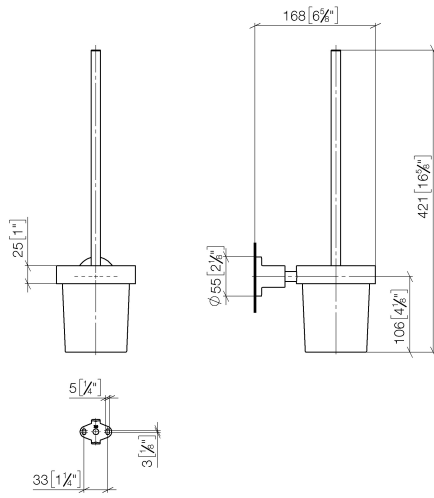

83 900 892

- coupe en cristal, mat
- tête de brosse noir mat
- largeur 110 mm
- hauteur 415 mm
- saillie 180 mm

	Laiton brossé (Or 23cts)	83 900 892-28
	Chrome	83 900 892-00
	Platine brossé	83 900 892-06
	Platine	83 900 892-08
	Dark Chrome	83 900 892-19
	Noir mat	83 900 892-33
	Champagne brossé (Or 22cts)	83 900 892-46
	Champagne (Or 22cts)	83 900 892-47
	Chrome brossé	83 900 892-93
	Dark Platinum brossé	83 900 892-99

83 900 892

mm [inches]

83 900 892

Les pièces pour les autres finitions peuvent être trouvées ici : [Chrome](#)

Liste des pièces de rechange

N°	Article Numéro	Désignation	Fréquence de montage	Délai de livraison
1	90 20 97 507 00-28	poignée	1	20
2	90 18 50 601 00 90	brosse	1	2
3	90 90 04 008 00 82	verre	1	2
4	08 17 20 634-28	patte de fixation	1	20
5	08 17 20 624-28	patte de fixation	1	20
6	04 31 11 113 00 90	tige	1	2
7	08 17 89 505-28	patte de fixation	1	20
8	09 30 11 046 90	rondelle	1	2
9	08 18 50 586 90	vis	1	2
10	09 23 10 026 90	écrou	1	2
11	05 17 20 739 00 90	set de fixation	1	2