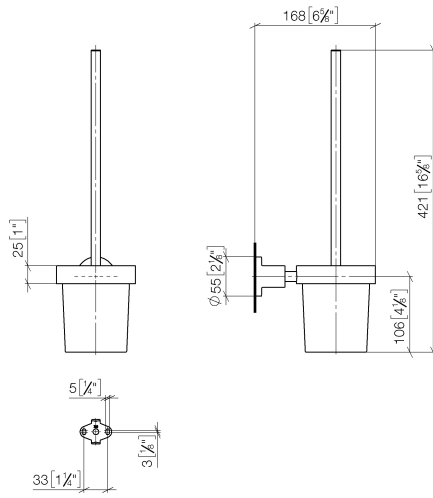

83 900 892

- coupe en cristal, mat
- tête de brosse noir mat
- largeur 110 mm
- hauteur 415 mm
- saillie 180 mm

	Noir mat	83 900 892-33
	Chrome	83 900 892-00
	Platine brossé	83 900 892-06
	Platine	83 900 892-08
	Dark Chrome	83 900 892-19
	Laiton brossé (Or 23cts)	83 900 892-28
	Champagne brossé (Or 22cts)	83 900 892-46
	Champagne (Or 22cts)	83 900 892-47
	Chrome brossé	83 900 892-93
	Dark Platinum brossé	83 900 892-99

83 900 892

mm [inches]

83 900 892

Les pièces pour les autres finitions peuvent être trouvées ici : [Chrome](#)

### Liste des pièces de rechange

N°	Article Numéro	Désignation	Fréquence de montage	Délai de livraison
1	90 20 97 507 00-33	poignée	1	30
2	90 18 50 601 00 90	brosse	1	2
3	90 90 04 008 00 82	verre	1	2
4	08 17 20 634-33	patte de fixation	1	30
5	08 17 20 624-33	patte de fixation	1	30
6	04 31 11 113 00 90	tige	1	2
7	08 17 89 505-33	patte de fixation	1	30
8	09 30 11 046 90	rondelle	1	2
9	08 18 50 586 90	vis	1	2
10	09 23 10 026 90	écrou	1	2
11	05 17 20 739 00 90	set de fixation	1	2