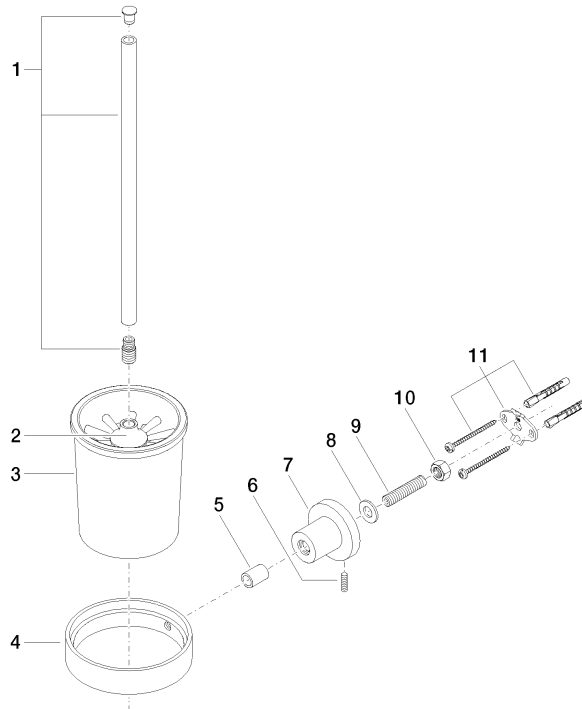

83 900 892

- coupe en cristal, mat
- tête de brosse noir mat
- largeur 110 mm
- hauteur 415 mm
- saillie 180 mm

	Noir mat	83 900 892-33
	Chrome	83 900 892-00
	Platine brossé	83 900 892-06
	Platine	83 900 892-08
	Dark Chrome	83 900 892-19
	Laiton brossé (Or 23cts)	83 900 892-28
	Champagne brossé (Or 22cts)	83 900 892-46
	Champagne (Or 22cts)	83 900 892-47
	Chrome brossé	83 900 892-93
	Dark Platinum brossé	83 900 892-99

83 900 892

mm [inches]

83 900 892

Les pièces pour les autres finitions peuvent être trouvées ici : [Chrome](#)

### Liste des pièces de rechange

N°	Article Numéro	Désignation	Fréquence de montage	Délai de livraison
1	90 20 97 507 00-33	poignée	1	30
2	90 18 50 601 00 90	brosse	1	2
3	90 90 04 008 00 82	verre	1	2
4	08 17 20 634-33	patte de fixation	1	30
5	08 17 20 624-33	patte de fixation	1	30
6	04 31 11 113 00 90	tige	1	2
7	08 17 89 505-33	patte de fixation	1	30
8	09 30 11 046 90	rondelle	1	2
9	08 18 50 586 90	vis	1	2
10	09 23 10 026 90	écrou	1	2
11	05 17 20 739 00 90	set de fixation	1	2