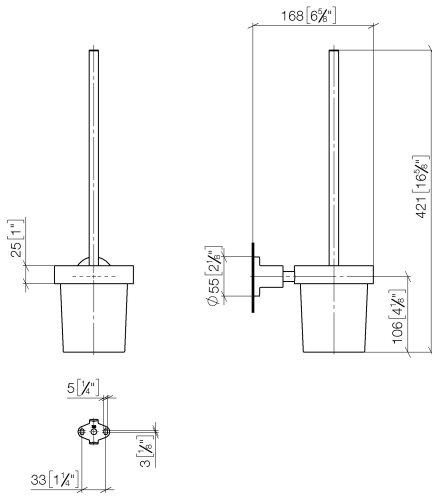

83 900 892

- coupe en cristal, mat
- tête de brosse noir mat
- largeur 110 mm
- hauteur 415 mm
- saillie 180 mm

	Champagne brossé (Or 22cts)	83 900 892-46
	Chrome	83 900 892-00
	Platine brossé	83 900 892-06
	Platine	83 900 892-08
	Dark Chrome	83 900 892-19
	Laiton brossé (Or 23cts)	83 900 892-28
	Noir mat	83 900 892-33
	Champagne (Or 22cts)	83 900 892-47
	Chrome brossé	83 900 892-93
	Dark Platinum brossé	83 900 892-99

83 900 892

mm [inches]

83 900 892

Les pièces pour les
autres finitions
peuvent être
trouvées ici : Chrome

Liste des pièces de rechange

N°	Article Numéro	Désignation	Fréquence de montage	Délai de livraison
1	90 20 97 507 00-46	poignée	1	30
2	90 18 50 601 00 90	brosse	1	2
3	90 90 04 008 00 82	verre	1	2
4	08 17 20 634-46	patte de fixation	1	30
5	08 17 20 624-46	patte de fixation	1	30
6	04 31 11 113 00 90	tige	1	2
7	08 17 89 505-46	patte de fixation	1	30
8	09 30 11 046 90	rondelle	1	2
9	08 18 50 586 90	vis	1	2
10	09 23 10 026 90	écrou	1	2
11	05 17 20 739 00 90	set de fixation	1	2