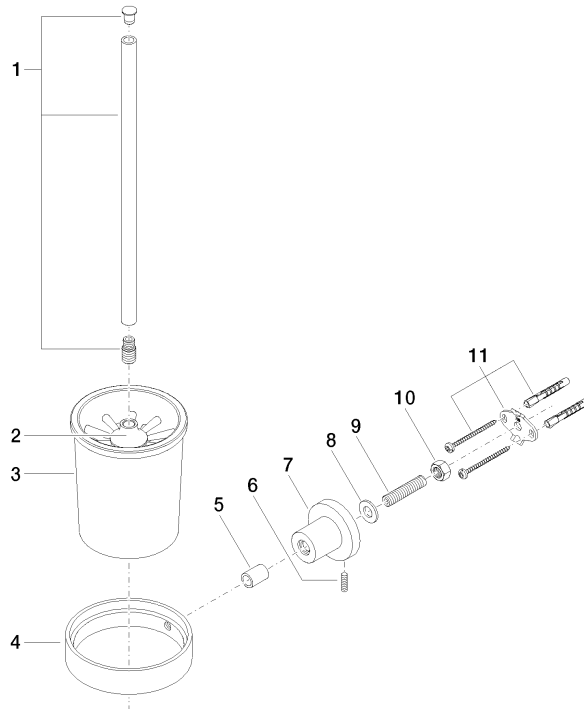

83 900 892

- coupe en cristal, mat
- tête de brosse noir mat
- largeur 110 mm
- hauteur 415 mm
- saillie 180 mm

	Champagne brossé (Or 22cts)	83 900 892-46
	Chrome	83 900 892-00
	Platine brossé	83 900 892-06
	Platine	83 900 892-08
	Dark Chrome	83 900 892-19
	Laiton brossé (Or 23cts)	83 900 892-28
	Noir mat	83 900 892-33
	Champagne (Or 22cts)	83 900 892-47
	Chrome brossé	83 900 892-93
	Dark Platinum brossé	83 900 892-99

83 900 892

mm [inches]

83 900 892

Les pièces pour les
autres finitions
peuvent être
trouvées ici : Chrome

Liste des pièces de rechange

N°	Article Numéro	Désignation	Fréquence de montage	Délai de livraison
1	90 20 97 507 00-46	poignée	1	30
2	90 18 50 601 00 90	brosse	1	2
3	90 90 04 008 00 82	verre	1	2
4	08 17 20 634-46	patte de fixation	1	30
5	08 17 20 624-46	patte de fixation	1	30
6	04 31 11 113 00 90	tige	1	2
7	08 17 89 505-46	patte de fixation	1	30
8	09 30 11 046 90	rondelle	1	2
9	08 18 50 586 90	vis	1	2
10	09 23 10 026 90	écrou	1	2
11	05 17 20 739 00 90	set de fixation	1	2