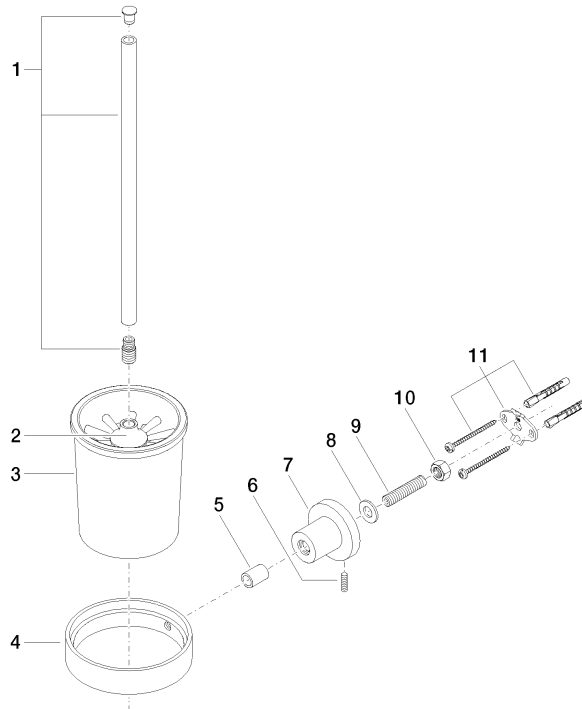

83 900 892

- coupe en cristal, mat
- tête de brosse noir mat
- largeur 110 mm
- hauteur 415 mm
- saillie 180 mm

	Champagne (Or 22cts)	83 900 892-47
	Chrome	83 900 892-00
	Platine brossé	83 900 892-06
	Platine	83 900 892-08
	Dark Chrome	83 900 892-19
	Laiton brossé (Or 23cts)	83 900 892-28
	Noir mat	83 900 892-33
	Champagne brossé (Or 22cts)	83 900 892-46
	Chrome brossé	83 900 892-93
	Dark Platinum brossé	83 900 892-99

83 900 892

mm [inches]

83 900 892

Les pièces pour les
autres finitions
peuvent être
trouvées ici : Chrome

Liste des pièces de rechange

N°	Article Numéro	Désignation	Fréquence de montage	Délai de livraison
1	90 20 97 507 00-47	poignée	1	60
2	90 18 50 601 00 90	brosse	1	2
3	90 90 04 008 00 82	verre	1	2
4	08 17 20 634-47	patte de fixation	1	60
5	08 17 20 624-47	patte de fixation	1	30
6	04 31 11 113 00 90	tige	1	2
7	08 17 89 505-47	patte de fixation	1	30
8	09 30 11 046 90	rondelle	1	2
9	08 18 50 586 90	vis	1	2
10	09 23 10 026 90	écrou	1	2
11	05 17 20 739 00 90	set de fixation	1	2