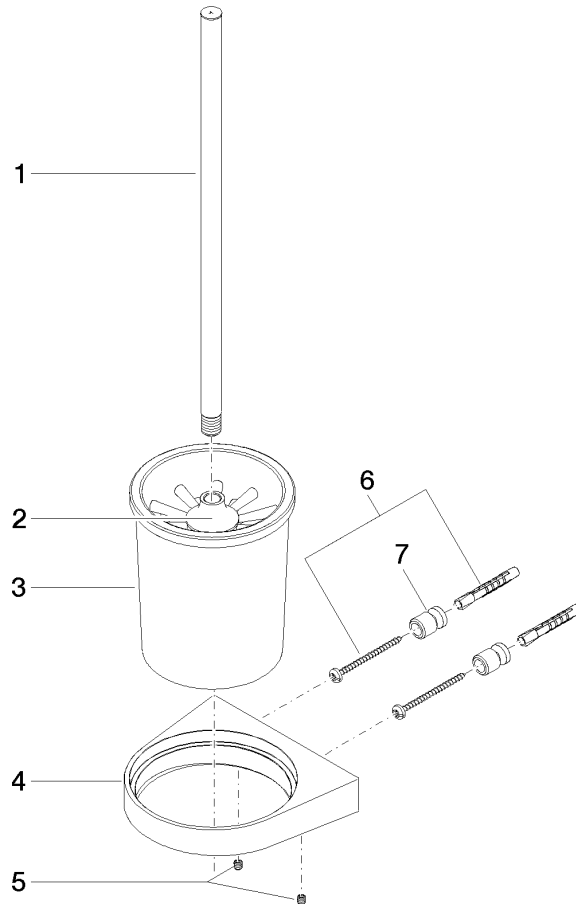

83 900 970

- verre en cristal
- tête de brosse noir mat
- largeur 126 mm
- hauteur 415 mm
- saillie 120 mm

S'adapte aux gammes suivantes : CL.1,
LISSÉ, META

	Platine brossé	83 900 970-06
	Chrome	83 900 970-00
	Dark Chrome	83 900 970-19
	Or clair	83 900 970-26
	Or clair brossé	83 900 970-27
	Laiton brossé (Or 23cts)	83 900 970-28
	Noir mat	83 900 970-33
	Bronze brossé	83 900 970-42
	Champagne brossé (Or 22cts)	83 900 970-46
	Champagne (Or 22cts)	83 900 970-47
	Chrome brossé	83 900 970-93
	Dark Platinum brossé	83 900 970-99

83 900 970

mm [inches]

83 900 970

Les pièces pour les
autres finitions
peuvent être
trouvées ici : Chrome

Liste des pièces de rechange

N°	Article Numéro	Désignation	Fréquence de montage	Délai de livraison
1	90 20 97 507 00-06	poignée	1	10
2	90 18 50 601 00 90	brosse	1	2
3	90 90 04 008 00 82	verre	1	2
4	08 17 97 506-06	patte de fixation	1	10
5	90 31 11 030 00 90	tige	2	2
6	05 17 20 726 02 90	set de fixation	1	2
7	08 17 20 726 90	patte de fixation	2	2