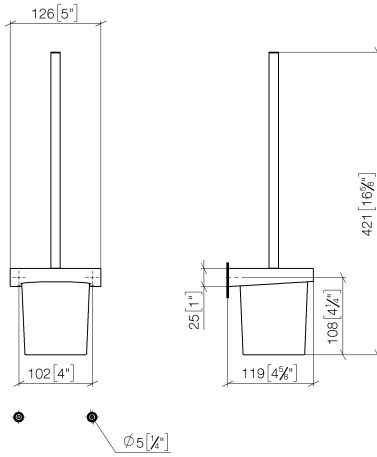

83 900 970

- verre en cristal
- tête de brosse noir mat
- largeur 126 mm
- hauteur 415 mm
- saillie 120 mm

S'adapte aux gammes suivantes : CL.1,  
LISSÉ, META

	Dark Chrome	83 900 970-19
	Chrome	83 900 970-00
	Platine brossé	83 900 970-06
	Or clair	83 900 970-26
	Or clair brossé	83 900 970-27
	Laiton brossé (Or 23cts)	83 900 970-28
	Noir mat	83 900 970-33
	Bronze brossé	83 900 970-42
	Champagne brossé (Or 22cts)	83 900 970-46
	Champagne (Or 22cts)	83 900 970-47
	Chrome brossé	83 900 970-93
	Dark Platinum brossé	83 900 970-99

83 900 970

mm [inches]

83 900 970

Les pièces pour les  
autres finitions  
peuvent être  
trouvées ici : Chrome