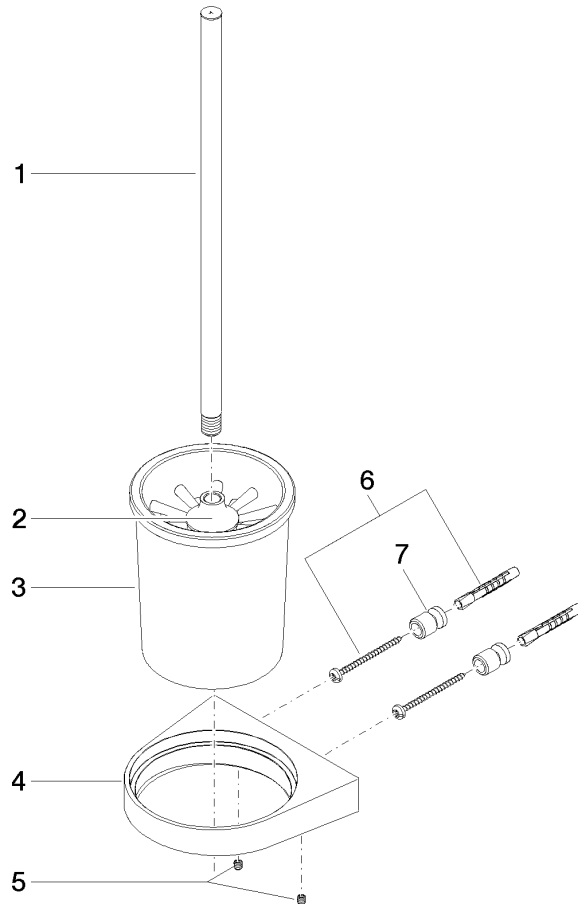

83 900 970

- verre en cristal
- tête de brosse noir mat
- largeur 126 mm
- hauteur 415 mm
- saillie 120 mm

S'adapte aux gammes suivantes : CL.1,
LISSÉ, META

	Noir mat	83 900 970-33
	Chrome	83 900 970-00
	Platine brossé	83 900 970-06
	Dark Chrome	83 900 970-19
	Or clair	83 900 970-26
	Or clair brossé	83 900 970-27
	Laiton brossé (Or 23cts)	83 900 970-28
	Bronze brossé	83 900 970-42
	Champagne brossé (Or 22cts)	83 900 970-46
	Champagne (Or 22cts)	83 900 970-47
	Chrome brossé	83 900 970-93
	Dark Platinum brossé	83 900 970-99

83 900 970

mm [inches]

83 900 970

Les pièces pour les
autres finitions
peuvent être
trouvées ici : Chrome

Liste des pièces de rechange

N°	Article Numéro	Désignation	Fréquence de montage	Délai de livraison
1	90 20 97 507 00-33	poignée	1	30
2	90 18 50 601 00 90	brosse	1	2
3	90 90 04 008 00 82	verre	1	2
4	08 17 97 506-33	patte de fixation	1	30
5	90 31 11 030 00 90	tige	2	2
6	05 17 20 726 02 90	set de fixation	1	2
7	08 17 20 726 90	patte de fixation	2	2