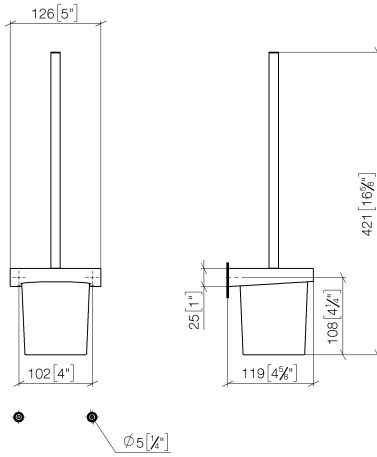

83 900 970

- verre en cristal
- tête de brosse noir mat
- largeur 126 mm
- hauteur 415 mm
- saillie 120 mm

S'adapte aux gammes suivantes : CL.1,
LISSÉ, META

	Noir mat	83 900 970-33
	Chrome	83 900 970-00
	Platine brossé	83 900 970-06
	Dark Chrome	83 900 970-19
	Or clair	83 900 970-26
	Or clair brossé	83 900 970-27
	Laiton brossé (Or 23cts)	83 900 970-28
	Bronze brossé	83 900 970-42
	Champagne brossé (Or 22cts)	83 900 970-46
	Champagne (Or 22cts)	83 900 970-47
	Chrome brossé	83 900 970-93
	Dark Platinum brossé	83 900 970-99

83 900 970

mm [inches]

83 900 970

Les pièces pour les
autres finitions
peuvent être
trouvées ici : Chrome

Liste des pièces de rechange

N°	Article Numéro	Désignation	Fréquence de montage	Délai de livraison
1	90 20 97 507 00-33	poignée	1	30
2	90 18 50 601 00 90	brosse	1	2
3	90 90 04 008 00 82	verre	1	2
4	08 17 97 506-33	patte de fixation	1	30
5	90 31 11 030 00 90	tige	2	2
6	05 17 20 726 02 90	set de fixation	1	2
7	08 17 20 726 90	patte de fixation	2	2