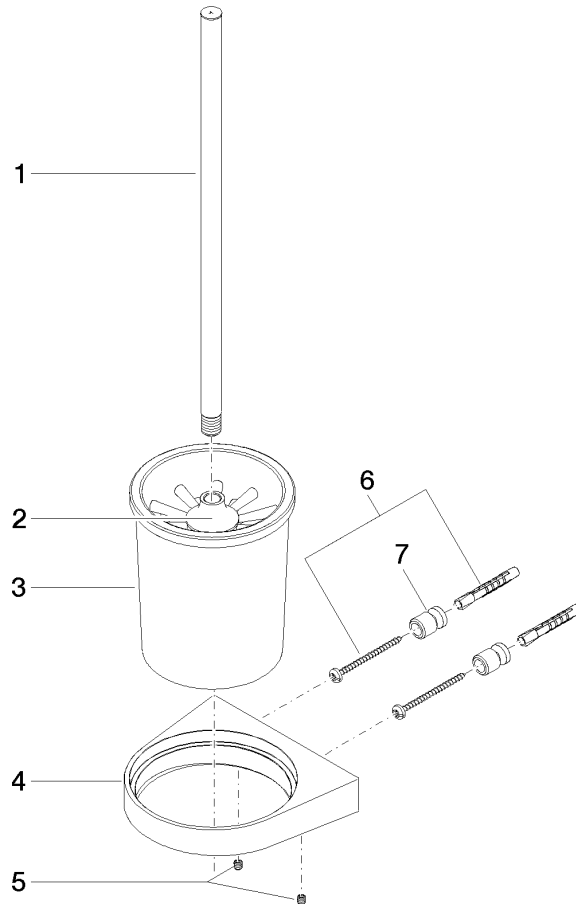

83 900 970

- verre en cristal
- tête de brosse noir mat
- largeur 126 mm
- hauteur 415 mm
- saillie 120 mm

S'adapte aux gammes suivantes : CL.1,
LISSÉ, META

	Champagne brossé (Or 22cts)	83 900 970-46
	Chrome	83 900 970-00
	Platine brossé	83 900 970-06
	Dark Chrome	83 900 970-19
	Or clair	83 900 970-26
	Or clair brossé	83 900 970-27
	Laiton brossé (Or 23cts)	83 900 970-28
	Noir mat	83 900 970-33
	Bronze brossé	83 900 970-42
	Champagne (Or 22cts)	83 900 970-47
	Chrome brossé	83 900 970-93
	Dark Platinum brossé	83 900 970-99

83 900 970

mm [inches]

83 900 970

Les pièces pour les
autres finitions
peuvent être
trouvées ici : Chrome

Liste des pièces de rechange

N°	Article Numéro	Désignation	Fréquence de montage	Délai de livraison
1	90 20 97 507 00-46	poignée	1	30
2	90 18 50 601 00 90	brosse	1	2
3	90 90 04 008 00 82	verre	1	2
4	08 17 97 506-46	patte de fixation	1	60
5	90 31 11 030 00 90	tige	2	2
6	05 17 20 726 02 90	set de fixation	1	2
7	08 17 20 726 90	patte de fixation	2	2