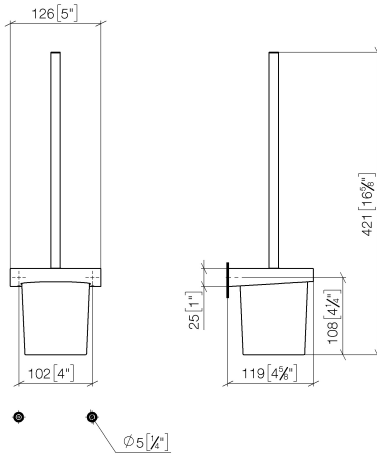

83 900 970

- verre en cristal
- tête de brosse noir mat
- largeur 126 mm
- hauteur 415 mm
- saillie 120 mm

S'adapte aux gammes suivantes : CL.1,  
LISSÉ, META

	Champagne (Or 22cts)	83 900 970-47
	Chrome	83 900 970-00
	Platine brossé	83 900 970-06
	Dark Chrome	83 900 970-19
	Or clair	83 900 970-26
	Or clair brossé	83 900 970-27
	Laiton brossé (Or 23cts)	83 900 970-28
	Noir mat	83 900 970-33
	Bronze brossé	83 900 970-42
	Champagne brossé (Or 22cts)	83 900 970-46
	Chrome brossé	83 900 970-93
	Dark Platinum brossé	83 900 970-99

83 900 970

mm [inches]

83 900 970

Les pièces pour les  
autres finitions  
peuvent être  
trouvées ici : Chrome

### Liste des pièces de rechange

N°	Article Numéro	Désignation	Fréquence de montage	Délai de livraison
1	90 20 97 507 00-47	poignée	1	60
2	90 18 50 601 00 90	brosse	1	2
3	90 90 04 008 00 82	verre	1	2
4	08 17 97 506-47	patte de fixation	1	60
5	90 31 11 030 00 90	tige	2	2
6	05 17 20 726 02 90	set de fixation	1	2
7	08 17 20 726 90	patte de fixation	2	2