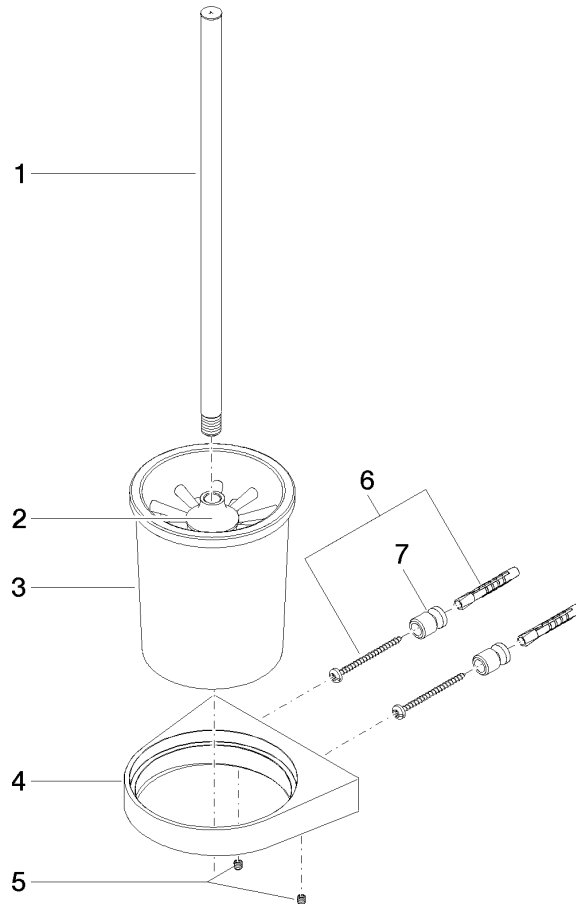

83 900 970

- verre en cristal
- tête de brosse noir mat
- largeur 126 mm
- hauteur 415 mm
- saillie 120 mm

S'adapte aux gammes suivantes : CL.1,  
LISSÉ, META

	Champagne (Or 22cts)	83 900 970-47
	Chrome	83 900 970-00
	Platine brossé	83 900 970-06
	Dark Chrome	83 900 970-19
	Or clair	83 900 970-26
	Or clair brossé	83 900 970-27
	Laiton brossé (Or 23cts)	83 900 970-28
	Noir mat	83 900 970-33
	Bronze brossé	83 900 970-42
	Champagne brossé (Or 22cts)	83 900 970-46
	Chrome brossé	83 900 970-93
	Dark Platinum brossé	83 900 970-99

83 900 970

mm [inches]

83 900 970

Les pièces pour les  
autres finitions  
peuvent être  
trouvées ici : Chrome

### Liste des pièces de rechange

N°	Article Numéro	Désignation	Fréquence de montage	Délai de livraison
1	90 20 97 507 00-47	poignée	1	60
2	90 18 50 601 00 90	brosse	1	2
3	90 90 04 008 00 82	verre	1	2
4	08 17 97 506-47	patte de fixation	1	60
5	90 31 11 030 00 90	tige	2	2
6	05 17 20 726 02 90	set de fixation	1	2
7	08 17 20 726 90	patte de fixation	2	2