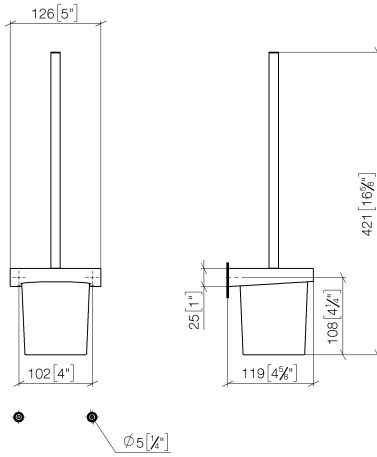

83 900 970

- verre en cristal
- tête de brosse noir mat
- largeur 126 mm
- hauteur 415 mm
- saillie 120 mm

S'adapte aux gammes suivantes : CL.1,  
LISSÉ, META

	Chrome brossé	83 900 970-93
	Chrome	83 900 970-00
	Platine brossé	83 900 970-06
	Dark Chrome	83 900 970-19
	Or clair	83 900 970-26
	Or clair brossé	83 900 970-27
	Laiton brossé (Or 23cts)	83 900 970-28
	Noir mat	83 900 970-33
	Bronze brossé	83 900 970-42
	Champagne brossé (Or 22cts)	83 900 970-46
	Champagne (Or 22cts)	83 900 970-47
	Dark Platinum brossé	83 900 970-99

83 900 970

mm [inches]

83 900 970

Les pièces pour les autres finitions peuvent être trouvées ici : [Chrome](#)

### Liste des pièces de rechange

N°	Article Numéro	Désignation	Fréquence de montage	Délai de livraison
1	90 20 97 507 00-93	poignée	1	20
2	90 18 50 601 00 90	brosse	1	2
3	90 90 04 008 00 82	verre	1	2
4	08 17 97 506-93	patte de fixation	1	20
5	90 31 11 030 00 90	tige	2	2
6	05 17 20 726 02 90	set de fixation	1	2
7	08 17 20 726 90	patte de fixation	2	2