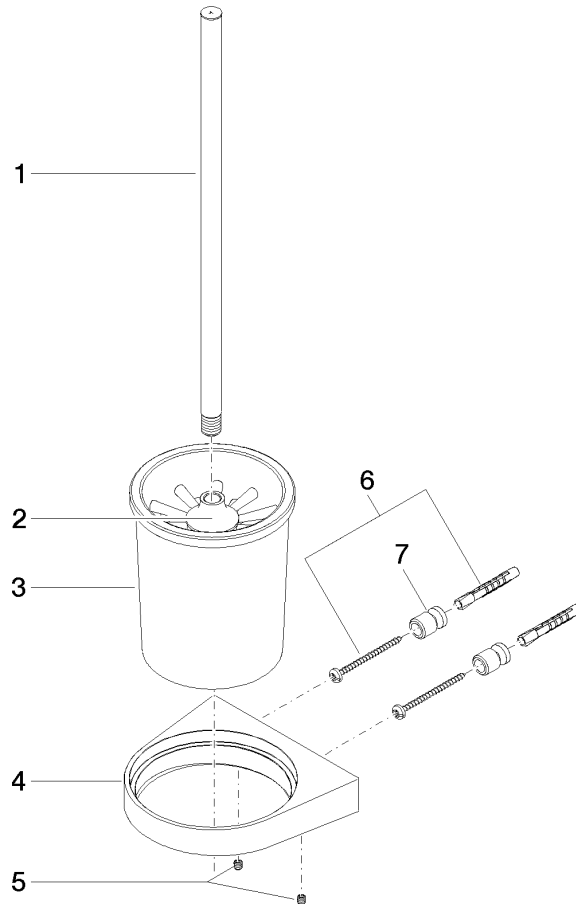

83 900 970

- verre en cristal
- tête de brosse noir mat
- largeur 126 mm
- hauteur 415 mm
- saillie 120 mm

S'adapte aux gammes suivantes : CL.1,  
LISSÉ, META

	Chrome brossé	83 900 970-93
	Chrome	83 900 970-00
	Platine brossé	83 900 970-06
	Dark Chrome	83 900 970-19
	Or clair	83 900 970-26
	Or clair brossé	83 900 970-27
	Laiton brossé (Or 23cts)	83 900 970-28
	Noir mat	83 900 970-33
	Bronze brossé	83 900 970-42
	Champagne brossé (Or 22cts)	83 900 970-46
	Champagne (Or 22cts)	83 900 970-47
	Dark Platinum brossé	83 900 970-99

83 900 970

mm [inches]

83 900 970

Les pièces pour les autres finitions peuvent être trouvées ici : [Chrome](#)

### Liste des pièces de rechange

N°	Article Numéro	Désignation	Fréquence de montage	Délai de livraison
1	90 20 97 507 00-93	poignée	1	20
2	90 18 50 601 00 90	brosse	1	2
3	90 90 04 008 00 82	verre	1	2
4	08 17 97 506-93	patte de fixation	1	20
5	90 31 11 030 00 90	tige	2	2
6	05 17 20 726 02 90	set de fixation	1	2
7	08 17 20 726 90	patte de fixation	2	2