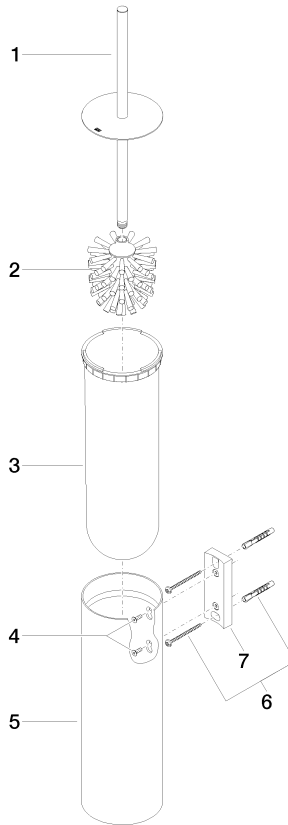

83 910 979

- tête de brosse noir mat
- largeur 100 mm
- hauteur 456 mm
- saillie 110 mm

S'adapte aux gammes suivantes : MADISON,  
MEM, TARA, CL.1, LISSÉ, VAIA, META,  
CYO

	Platine brossé	83 910 979-06
	Chrome	83 910 979-00
	Platine	83 910 979-08
	Dark Chrome	83 910 979-19
	Or clair	83 910 979-26
	Or clair brossé	83 910 979-27
	Laiton brossé (Or 23cts)	83 910 979-28
	Noir mat	83 910 979-33
	Bronze brossé	83 910 979-42
	Champagne brossé (Or 22cts)	83 910 979-46
	Chrome brossé	83 910 979-93
	Dark Platinum brossé	83 910 979-99

83 910 979

83 910 979

Les pièces pour les  
autres finitions  
peuvent être  
trouvées ici : Chrome

### Liste des pièces de rechange

N°	Article Numéro	Désignation	Fréquence de montage	Délai de livraison
1	90 20 97 505 01-06	poignée	1	10
2	90 18 50 601 00 90	brosse	1	2
3	08 18 40 524 90	élément insérable	1	2
4	90 30 30 014 00 90	vis	1	2
5	08 23 01 503-06	boîtier	1	10
6	05 30 31 025 00 90	set de fixation	2	2
7	05 18 40 287 00 90	patte de fixation	1	2