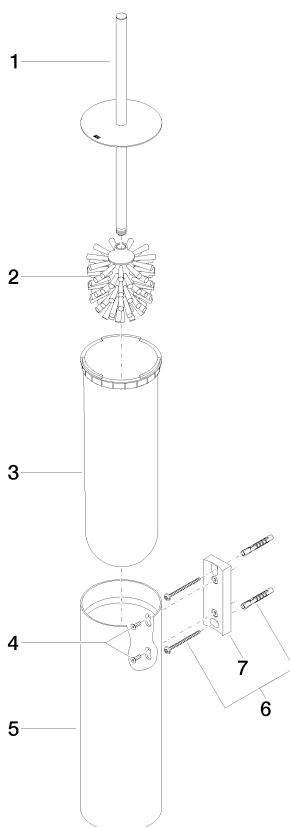

83 910 979

- tête de brosse noir mat
- largeur 100 mm
- hauteur 456 mm
- saillie 110 mm

S'adapte aux gammes suivantes : MADISON,
MEM, TARA, CL.1, LISSÉ, VAIA, META,
CYO

	Platine	83 910 979-08
	Chrome	83 910 979-00
	Platine brossé	83 910 979-06
	Dark Chrome	83 910 979-19
	Or clair	83 910 979-26
	Or clair brossé	83 910 979-27
	Laiton brossé (Or 23cts)	83 910 979-28
	Noir mat	83 910 979-33
	Bronze brossé	83 910 979-42
	Champagne brossé (Or 22cts)	83 910 979-46
	Chrome brossé	83 910 979-93
	Dark Platinum brossé	83 910 979-99

83 910 979

83 910 979

Les pièces pour les
autres finitions
peuvent être
trouvées ici : Chrome

Liste des pièces de rechange

N°	Article Numéro	Désignation	Fréquence de montage	Délai de livraison
1	90 20 97 505 01-08	poignée	1	40
2	90 18 50 601 00 90	brosse	1	2
3	08 18 40 524 90	élément insérable	1	2
4	90 30 30 014 00 90	vis	1	2
5	08 23 01 503-08	boîtier	1	40
6	05 30 31 025 00 90	set de fixation	2	2
7	05 18 40 287 00 90	patte de fixation	1	2