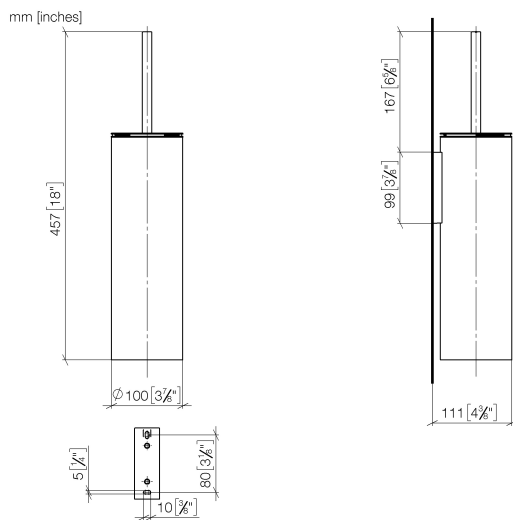

83 910 979

- tête de brosse noir mat
- largeur 100 mm
- hauteur 456 mm
- saillie 110 mm

S'adapte aux gammes suivantes : MADISON,
MEM, TARA, CL.1, LISSÉ, VAIA, META,
CYO

	Platine	83 910 979-08
	Chrome	83 910 979-00
	Platine brossé	83 910 979-06
	Dark Chrome	83 910 979-19
	Or clair	83 910 979-26
	Or clair brossé	83 910 979-27
	Laiton brossé (Or 23cts)	83 910 979-28
	Noir mat	83 910 979-33
	Bronze brossé	83 910 979-42
	Champagne brossé (Or 22cts)	83 910 979-46
	Chrome brossé	83 910 979-93
	Dark Platinum brossé	83 910 979-99

83 910 979

83 910 979

Les pièces pour les
autres finitions
peuvent être
trouvées ici : Chrome

Liste des pièces de rechange

N°	Article Numéro	Désignation	Fréquence de montage	Délai de livraison
1	90 20 97 505 01-08	poignée	1	40
2	90 18 50 601 00 90	brosse	1	2
3	08 18 40 524 90	élément insérable	1	2
4	90 30 30 014 00 90	vis	1	2
5	08 23 01 503-08	boîtier	1	40
6	05 30 31 025 00 90	set de fixation	2	2
7	05 18 40 287 00 90	patte de fixation	1	2