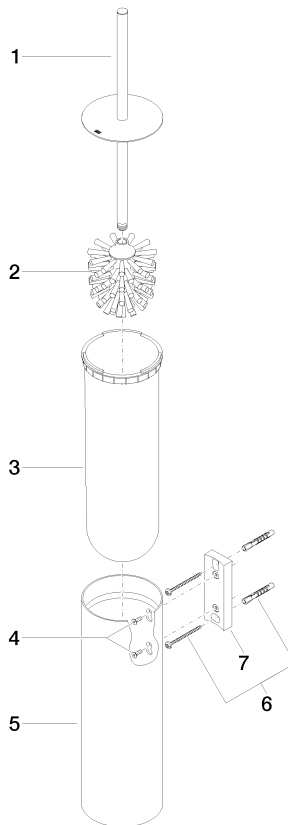

83 910 979

- tête de brosse noir mat
- largeur 100 mm
- hauteur 456 mm
- saillie 110 mm

S'adapte aux gammes suivantes : MADISON,  
MEM, TARA, CL.1, LISSÉ, VAIA, META,  
CYO

	Or clair brossé	83 910 979-27
	Chrome	83 910 979-00
	Platine brossé	83 910 979-06
	Platine	83 910 979-08
	Dark Chrome	83 910 979-19
	Or clair	83 910 979-26
	Laiton brossé (Or 23cts)	83 910 979-28
	Noir mat	83 910 979-33
	Bronze brossé	83 910 979-42
	Champagne brossé (Or 22cts)	83 910 979-46
	Chrome brossé	83 910 979-93
	Dark Platinum brossé	83 910 979-99

83 910 979

83 910 979

Les pièces pour les  
autres finitions  
peuvent être  
trouvées ici : Chrome

### Liste des pièces de rechange

N°	Article Numéro	Désignation	Fréquence de montage	Délai de livraison
1	90 20 97 505 01-27	poignée	1	30
2	90 18 50 601 00 90	brosse	1	2
3	08 18 40 524 90	élément insérable	1	2
4	90 30 30 014 00 90	vis	1	2
5	08 23 01 503-27	boîtier	1	60
6	05 30 31 025 00 90	set de fixation	2	2
7	05 18 40 287 00 90	patte de fixation	1	2