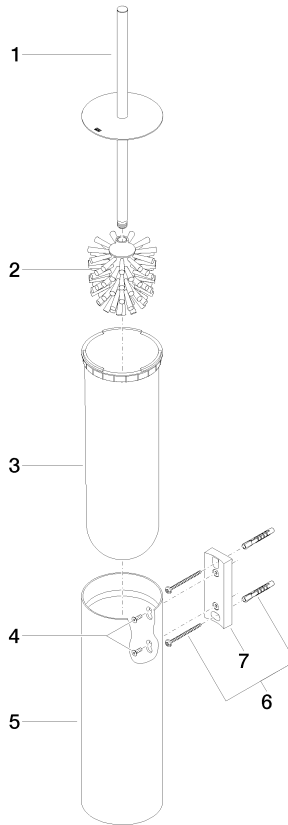

83 910 979

- tête de brosse noir mat
- largeur 100 mm
- hauteur 456 mm
- saillie 110 mm

S'adapte aux gammes suivantes : MADISON,
MEM, TARA, CL.1, LISSÉ, VAIA, META,
CYO

	Laiton brossé (Or 23cts)	83 910 979-28
	Chrome	83 910 979-00
	Platine brossé	83 910 979-06
	Platine	83 910 979-08
	Dark Chrome	83 910 979-19
	Or clair	83 910 979-26
	Or clair brossé	83 910 979-27
	Noir mat	83 910 979-33
	Bronze brossé	83 910 979-42
	Champagne brossé (Or 22cts)	83 910 979-46
	Chrome brossé	83 910 979-93
	Dark Platinum brossé	83 910 979-99

83 910 979

83 910 979

Les pièces pour les
autres finitions
peuvent être
trouvées ici : Chrome

Liste des pièces de rechange

N°	Article Numéro	Désignation	Fréquence de montage	Délai de livraison
1	90 20 97 505 01-28	poignée	1	20
2	90 18 50 601 00 90	brosse	1	2
3	08 18 40 524 90	élément insérable	1	2
4	90 30 30 014 00 90	vis	1	2
5	08 23 01 503-28	boîtier	1	20
6	05 30 31 025 00 90	set de fixation	2	2
7	05 18 40 287 00 90	patte de fixation	1	2