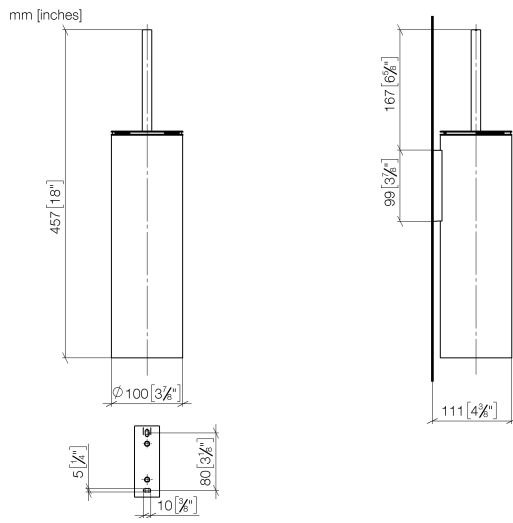

83 910 979

- tête de brosse noir mat
- largeur 100 mm
- hauteur 456 mm
- saillie 110 mm

S'adapte aux gammes suivantes : MADISON, MEM, TARA, CL.1, LISSÉ, VAIA, META, CYO

	Noir mat	83 910 979-33
	Chrome	83 910 979-00
	Platine brossé	83 910 979-06
	Platine	83 910 979-08
	Dark Chrome	83 910 979-19
	Or clair	83 910 979-26
	Or clair brossé	83 910 979-27
	Laiton brossé (Or 23cts)	83 910 979-28
	Bronze brossé	83 910 979-42
	Champagne brossé (Or 22cts)	83 910 979-46
	Chrome brossé	83 910 979-93
	Dark Platinum brossé	83 910 979-99

83 910 979

83 910 979

Les pièces pour les
autres finitions
peuvent être
trouvées ici : Chrome

Liste des pièces de rechange

N°	Article Numéro	Désignation	Fréquence de montage	Délai de livraison
1	90 20 97 505 01-33	poignée	1	30
2	90 18 50 601 00 90	brosse	1	2
3	08 18 40 524 90	élément insérable	1	2
4	90 30 30 014 00 90	vis	1	2
5	08 23 01 503-33	boîtier	1	30
6	05 30 31 025 00 90	set de fixation	2	2
7	05 18 40 287 00 90	patte de fixation	1	2