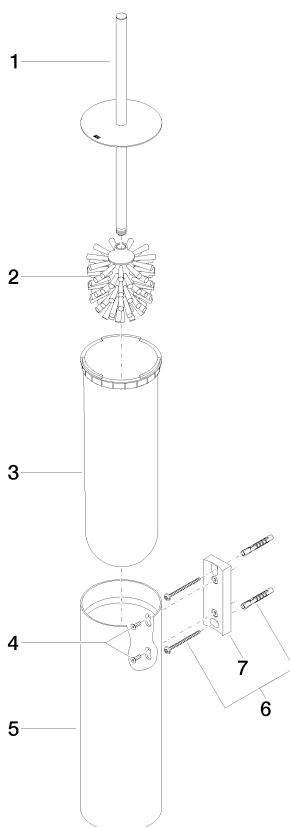

83 910 979

- tête de brosse noir mat
- largeur 100 mm
- hauteur 456 mm
- saillie 110 mm

S'adapte aux gammes suivantes : MADISON, MEM, TARA, CL.1, LISSÉ, VAIA, META, CYO

	Noir mat	83 910 979-33
	Chrome	83 910 979-00
	Platine brossé	83 910 979-06
	Platine	83 910 979-08
	Dark Chrome	83 910 979-19
	Or clair	83 910 979-26
	Or clair brossé	83 910 979-27
	Laiton brossé (Or 23cts)	83 910 979-28
	Bronze brossé	83 910 979-42
	Champagne brossé (Or 22cts)	83 910 979-46
	Chrome brossé	83 910 979-93
	Dark Platinum brossé	83 910 979-99

83 910 979

83 910 979

Les pièces pour les
autres finitions
peuvent être
trouvées ici : Chrome

Liste des pièces de rechange

N°	Article Numéro	Désignation	Fréquence de montage	Délai de livraison
1	90 20 97 505 01-33	poignée	1	30
2	90 18 50 601 00 90	brosse	1	2
3	08 18 40 524 90	élément insérable	1	2
4	90 30 30 014 00 90	vis	1	2
5	08 23 01 503-33	boîtier	1	30
6	05 30 31 025 00 90	set de fixation	2	2
7	05 18 40 287 00 90	patte de fixation	1	2