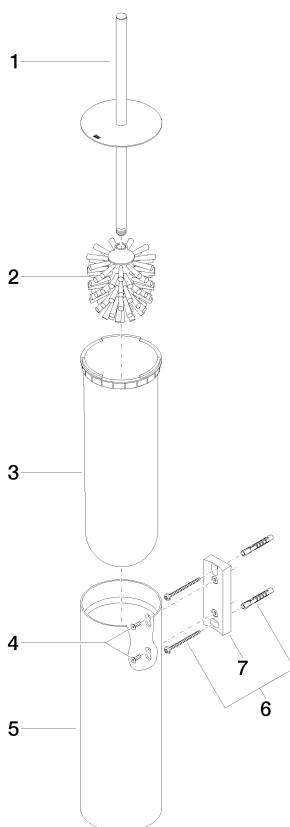

83 910 979

- tête de brosse noir mat
- largeur 100 mm
- hauteur 456 mm
- saillie 110 mm

S'adapte aux gammes suivantes : MADISON, MEM, TARA, CL.1, LISSÉ, VAIA, META, CYO

	Bronze brossé	83 910 979-42
	Chrome	83 910 979-00
	Platine brossé	83 910 979-06
	Platine	83 910 979-08
	Dark Chrome	83 910 979-19
	Or clair	83 910 979-26
	Or clair brossé	83 910 979-27
	Laiton brossé (Or 23cts)	83 910 979-28
	Noir mat	83 910 979-33
	Champagne brossé (Or 22cts)	83 910 979-46
	Chrome brossé	83 910 979-93
	Dark Platinum brossé	83 910 979-99

83 910 979

83 910 979

Les pièces pour les
autres finitions
peuvent être
trouvées ici : Chrome

Liste des pièces de rechange

N°	Article Numéro	Désignation	Fréquence de montage	Délai de livraison
1	90 20 97 505 01-42	poignée	1	30
2	90 18 50 601 00 90	brosse	1	2
3	08 18 40 524 90	élément insérable	1	2
4	90 30 30 014 00 90	vis	1	2
5	08 23 01 503-42	boîtier	1	60
6	05 30 31 025 00 90	set de fixation	2	2
7	05 18 40 287 00 90	patte de fixation	1	2