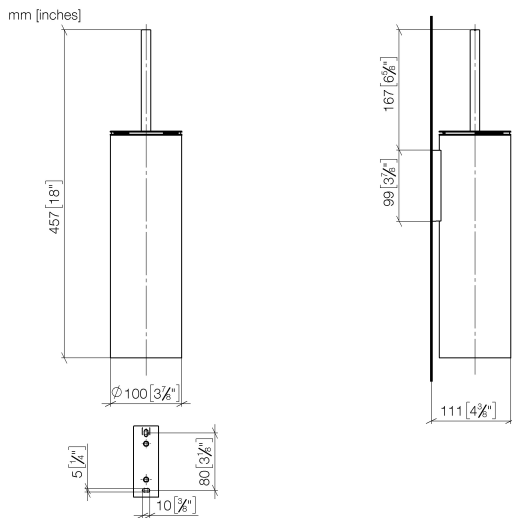

83 910 979

- tête de brosse noir mat
- largeur 100 mm
- hauteur 456 mm
- saillie 110 mm

S'adapte aux gammes suivantes : MADISON, MEM, TARA, CL.1, LISSÉ, VAIA, META, CYO

	Champagne brossé (Or 22cts)	83 910 979-46
	Chrome	83 910 979-00
	Platine brossé	83 910 979-06
	Platine	83 910 979-08
	Dark Chrome	83 910 979-19
	Or clair	83 910 979-26
	Or clair brossé	83 910 979-27
	Laiton brossé (Or 23cts)	83 910 979-28
	Noir mat	83 910 979-33
	Bronze brossé	83 910 979-42
	Chrome brossé	83 910 979-93
	Dark Platinum brossé	83 910 979-99

83 910 979

83 910 979

Les pièces pour les
autres finitions
peuvent être
trouvées ici : Chrome

Liste des pièces de rechange

N°	Article Numéro	Désignation	Fréquence de montage	Délai de livraison
1	90 20 97 505 01-46	poignée	1	30
2	90 18 50 601 00 90	brosse	1	2
3	08 18 40 524 90	élément insérable	1	2
4	90 30 30 014 00 90	vis	1	2
5	08 23 01 503-46	boîtier	1	30
6	05 30 31 025 00 90	set de fixation	2	2
7	05 18 40 287 00 90	patte de fixation	1	2