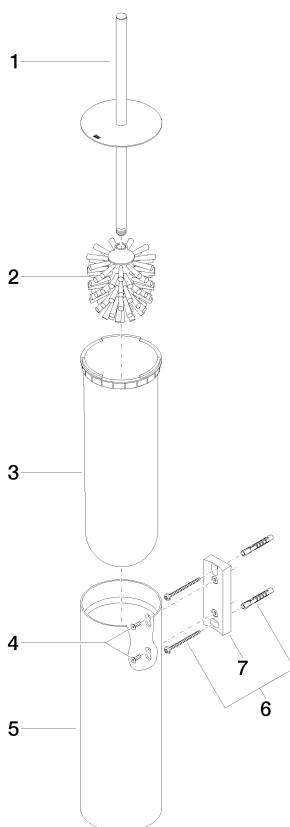

83 910 979

- tête de brosse noir mat
- largeur 100 mm
- hauteur 456 mm
- saillie 110 mm

	Dark Platinum brossé	83 910 979-99
	Chrome	83 910 979-00
	Platine brossé	83 910 979-06
	Platine	83 910 979-08
	Dark Chrome	83 910 979-19
	Or clair	83 910 979-26
	Or clair brossé	83 910 979-27
	Laiton brossé (Or 23cts)	83 910 979-28
	Noir mat	83 910 979-33
	Bronze brossé	83 910 979-42
	Champagne brossé (Or 22cts)	83 910 979-46
	Chrome brossé	83 910 979-93

S'adapte aux gammes suivantes : MADISON, MEM, TARA, CL.1, LISSÉ, VAIA, META, CYO

83 910 979

83 910 979

Les pièces pour les
autres finitions
peuvent être
trouvées ici : Chrome

Liste des pièces de rechange

N°	Article Numéro	Désignation	Fréquence de montage	Délai de livraison
1	90 20 97 505 01-99	poignée	1	30
2	90 18 50 601 00 90	brosse	1	2
3	08 18 40 524 90	élément insérable	1	2
4	90 30 30 014 00 90	vis	1	2
5	08 23 01 503-99	boîtier	1	30
6	05 30 31 025 00 90	set de fixation	2	2
7	05 18 40 287 00 90	patte de fixation	1	2