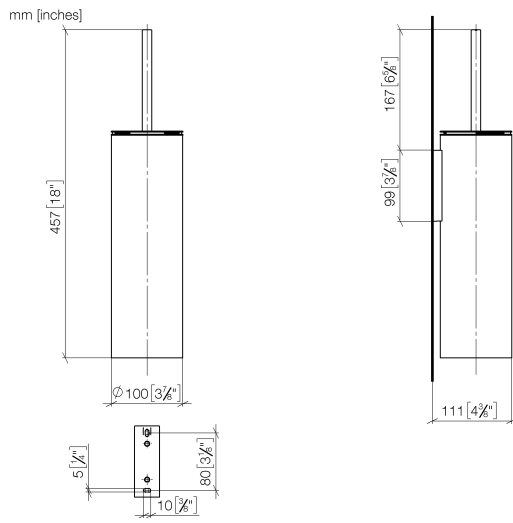

83 910 979

- tête de brosse noir mat
- largeur 100 mm
- hauteur 456 mm
- saillie 110 mm

	Dark Platinum brossé	83 910 979-99
	Chrome	83 910 979-00
	Platine brossé	83 910 979-06
	Platine	83 910 979-08
	Dark Chrome	83 910 979-19
	Or clair	83 910 979-26
	Or clair brossé	83 910 979-27
	Laiton brossé (Or 23cts)	83 910 979-28
	Noir mat	83 910 979-33
	Bronze brossé	83 910 979-42
	Champagne brossé (Or 22cts)	83 910 979-46
	Chrome brossé	83 910 979-93

S'adapte aux gammes suivantes : MADISON, MEM, TARA, CL.1, LISSÉ, VAIA, META, CYO

83 910 979

83 910 979

Les pièces pour les
autres finitions
peuvent être
trouvées ici : Chrome

Liste des pièces de rechange

N°	Article Numéro	Désignation	Fréquence de montage	Délai de livraison
1	90 20 97 505 01-99	poignée	1	30
2	90 18 50 601 00 90	brosse	1	2
3	08 18 40 524 90	élément insérable	1	2
4	90 30 30 014 00 90	vis	1	2
5	08 23 01 503-99	boîtier	1	30
6	05 30 31 025 00 90	set de fixation	2	2
7	05 18 40 287 00 90	patte de fixation	1	2