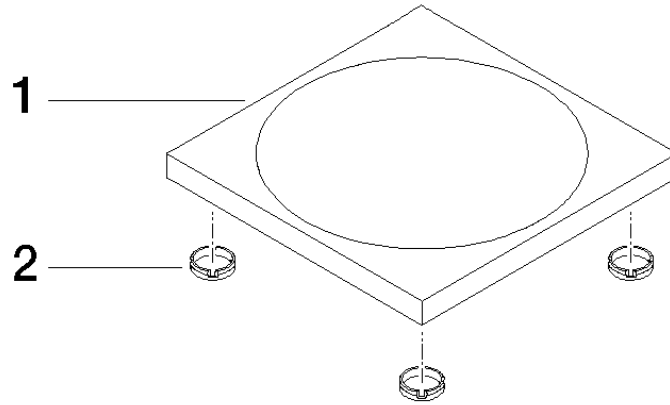

84 410 780 Version du produit de 10/1/2023

• 119 x 119 x 10 mm

S'adapte aux gammes suivantes : IMO,
LULU, MEM, TARA, LISSÉ, META, CYO

84 410 780 Version du produit de 10/1/2023

mm [inches]

Liste des pièces de rechange

N°	Article Numéro	Désignation	Fréquence de montage	Délai de livraison
1	08 17 78 600-00	coupelle	1	60
2	09 26 01 045 90	accessoires	4	2