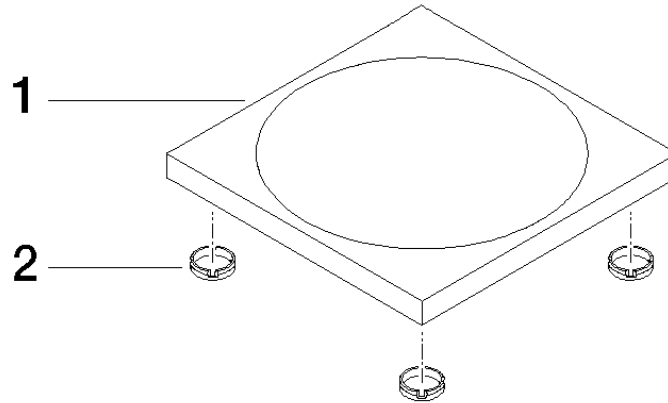

Coupelle à poser - Chrome

IMO

84 410 780

• 119 x 119 x 10 mm

S'adapte aux gammes suivantes : IMO,
LULU, MEM, TARA, LISSÉ, META, CYO

	Chrome	84 410 780-00
	Platine brossé	84 410 780-06
	Platine	84 410 780-08
	Dark Chrome	84 410 780-19
	Or clair	84 410 780-26
	Or clair brossé	84 410 780-27
	Laiton brossé (Or 23cts)	84 410 780-28
	Noir mat	84 410 780-33
	Bronze brossé	84 410 780-42
	Champagne brossé (Or 22cts)	84 410 780-46
	Champagne (Or 22cts)	84 410 780-47
	Chrome brossé	84 410 780-93
	Dark Platinum brossé	84 410 780-99

84 410 780

mm [inches]

84 410 780

Les pièces pour les
autres finitions
peuvent être
trouvées ici : Platine
brossé

Liste des pièces de rechange

N°	Article Numéro	Désignation	Fréquence de montage	Délai de livraison
1	08 17 78 600-00	coupelle	1	60
2	09 26 01 045 90	accessoires	4	2