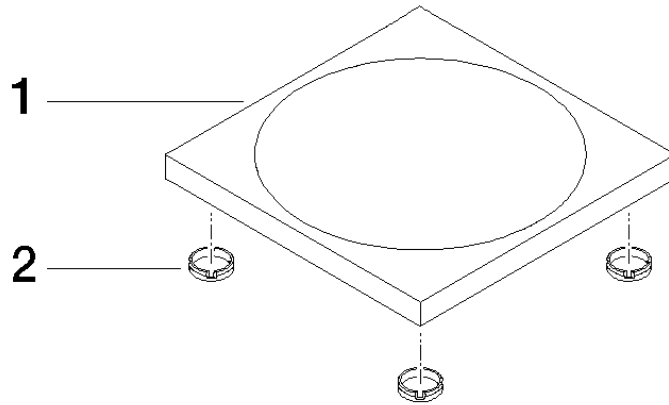

84 410 780

● 119 x 119 x 10 mm

S'adapte aux gammes suivantes : IMO,
LULU, MEM, TARA, LISSÉ, META, CYO

Coupelle à poser - Platine

84 410 780

mm [inches]

Version du produit de 10/1/2023

Coupelle à poser - Platine