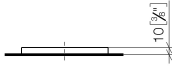

84 410 780

• 119 x 119 x 10 mm

S'adapte aux gammes suivantes : IMO, LULU, MEM, TARA, LISSÉ, META, CYO

	Dark Platinum brossé	84 410 780-99
	Chrome	84 410 780-00
	Platine brossé	84 410 780-06
	Platine	84 410 780-08
	Dark Chrome	84 410 780-19
	Or clair	84 410 780-26
	Or clair brossé	84 410 780-27
	Laiton brossé (Or 23cts)	84 410 780-28
	Noir mat	84 410 780-33
	Bronze brossé	84 410 780-42
	Champagne brossé (Or 22cts)	84 410 780-46
	Champagne (Or 22cts)	84 410 780-47
	Chrome brossé	84 410 780-93

Coupelle à poser - Dark Platinum brossé

84 410 780

mm [inches]

84 410 780

Version du produit de 10/1/2023

Les pièces pour les
autres finitions
peuvent être
trouvées ici : Chrome

Coupelle à poser - Dark Platinum brossé