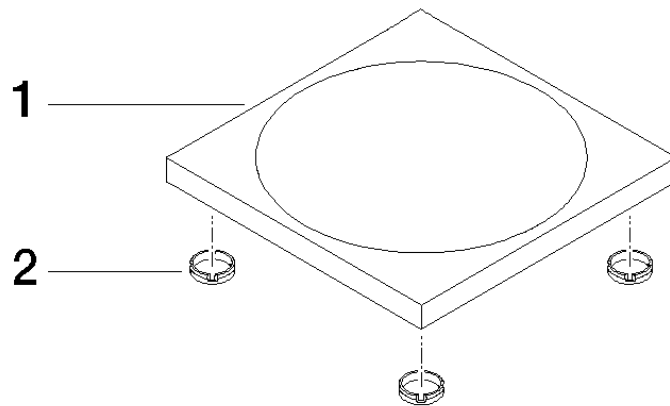

84 410 780

• 119 x 119 x 10 mm

S'adapte aux gammes suivantes : IMO, LULU, MEM, TARA, LISSÉ, META, CYO

	Dark Platinum brossé	84 410 780-99
	Chrome	84 410 780-00
	Platine brossé	84 410 780-06
	Platine	84 410 780-08
	Dark Chrome	84 410 780-19
	Or clair	84 410 780-26
	Or clair brossé	84 410 780-27
	Laiton brossé (Or 23cts)	84 410 780-28
	Noir mat	84 410 780-33
	Bronze brossé	84 410 780-42
	Champagne brossé (Or 22cts)	84 410 780-46
	Champagne (Or 22cts)	84 410 780-47
	Chrome brossé	84 410 780-93

Coupelle à poser - Dark Platinum brossé

84 410 780

mm [inches]

84 410 780

Version du produit de 10/1/2023

Les pièces pour les
autres finitions
peuvent être
trouvées ici : Chrome

Coupelle à poser - Dark Platinum brossé