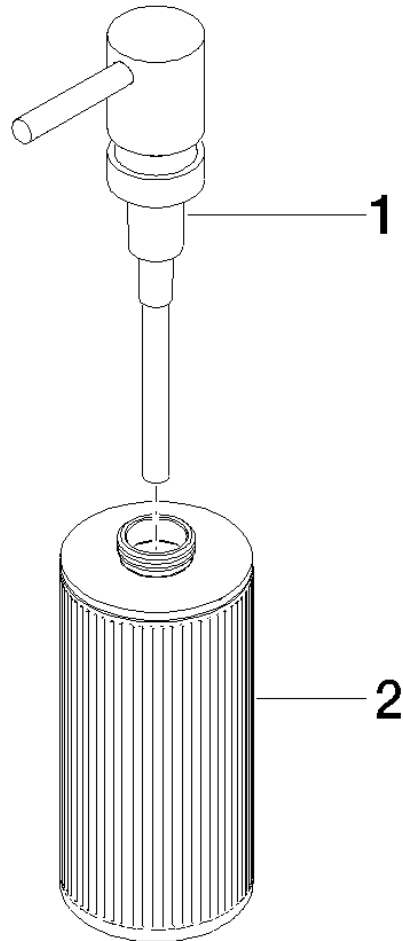

84 430 811

- Verre brun structuré, mat
- largeur 60 mm
- hauteur 182 mm
- volume de bouteille de 175 ml
- saillie 59 mm

	Dark Platinum brossé	84 430 811-99
	Chrome	84 430 811-00
	Platine brossé	84 430 811-06
	Dark Chrome	84 430 811-19
	Laiton brossé (Or 23cts)	84 430 811-28

84 430 811

84 430 811

Version du produit de 4/1/2023

Les pièces pour les
autres finitions
peuvent être
trouvées ici : Chrome

84 430 811

Liste des pièces de rechange

Version du produit de 4/1/2023

N°	Article Numéro	Désignation	Fréquence de montage	Délai de livraison
	05 10 10 535 03-99	distributeur	2	60