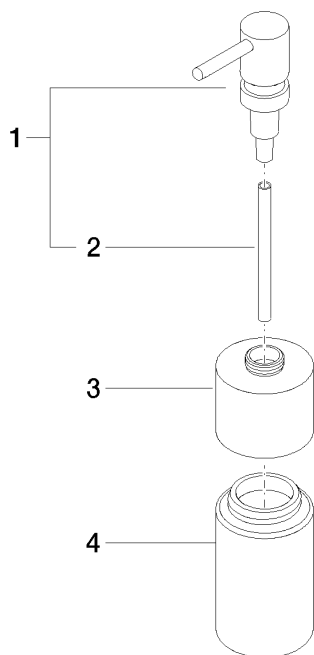

84 435 970

- flacon en cristal, mat
- largeur 60 mm
- hauteur 200 mm
- volume de bouteille de 250 ml
- saillie 59 mm

S'adapte aux gammes suivantes: ELIO, ENO, MEM, META SQUARE, SYNC, TARA et TARA ULTRA

S'adapte aux gammes suivantes : ELIO, MEM, TARA, ENO, SYNC, TARA ULTRA, META SQUARE

	Chrome	84 435 970-00
	Platine brossé	84 435 970-06
	Platine	84 435 970-08
	Dark Chrome	84 435 970-19
	Laiton brossé (Or 23cts)	84 435 970-28
	Noir mat	84 435 970-33
	Champagne brossé (Or 22cts)	84 435 970-46
	Champagne (Or 22cts)	84 435 970-47
	Chrome brossé	84 435 970-93
	Dark Platinum brossé	84 435 970-99

84 435 970

mm [inches]

84 435 970

Les pièces pour les  
autres finitions  
peuvent être  
trouvées ici : Platine  
brossé

### Liste des pièces de rechange

N°	Article Numéro	Désignation	Fréquence de montage	Délai de livraison
1	90 10 10 535 00-00	distributeur	1	10
2	08 10 10 499 90	Tube plongeur pour distributeur de lotion Ø 8 x 1 x 100 mm -	1	2
3	90 10 10 524 00-00	prise	1	10
4	90 90 04 001 00 82	verre	1	2