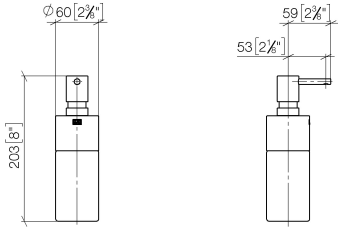

84 435 970

- flacon en cristal, mat
- largeur 60 mm
- hauteur 200 mm
- volume de bouteille de 250 ml
- saillie 59 mm

S'adapte aux gammes suivantes: ELIO, ENO, MEM, META SQUARE, SYNC, TARA et TARA ULTRA

S'adapte aux gammes suivantes : ELIO, MEM, TARA, ENO, SYNC, TARA ULTRA, META SQUARE

84 435 970

mm [inches]

84 435 970

Les pièces pour les
autres finitions
peuvent être
trouvées ici : Chrome

84 435 970

Liste des pièces de rechange

N°	Article Numéro	Désignation	Fréquence de montage	Délai de livraison
	90 10 10 535 00-06	distributeur	4	10