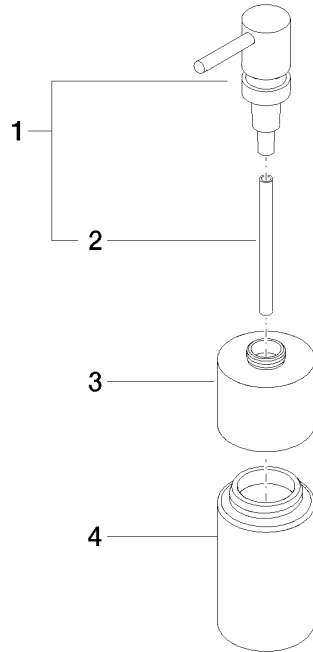

84 435 970

- flacon en cristal, mat
- largeur 60 mm
- hauteur 200 mm
- volume de bouteille de 250 ml
- saillie 59 mm

S'adapte aux gammes suivantes: ELIO, ENO, MEM, META SQUARE, SYNC, TARA et TARA ULTRA

S'adapte aux gammes suivantes : ELIO, MEM, TARA, ENO, SYNC, TARA ULTRA, META SQUARE

	Platine brossé	84 435 970-06
	Chrome	84 435 970-00
	Platine	84 435 970-08
	Dark Chrome	84 435 970-19
	Laiton brossé (Or 23cts)	84 435 970-28
	Noir mat	84 435 970-33
	Champagne brossé (Or 22cts)	84 435 970-46
	Champagne (Or 22cts)	84 435 970-47
	Chrome brossé	84 435 970-93
	Dark Platinum brossé	84 435 970-99

84 435 970

mm [inches]

84 435 970

Les pièces pour les
autres finitions
peuvent être
trouvées ici : Chrome

84 435 970

Liste des pièces de rechange

N°	Article Numéro	Désignation	Fréquence de montage	Délai de livraison
	90 10 10 535 00-06	distributeur	4	10