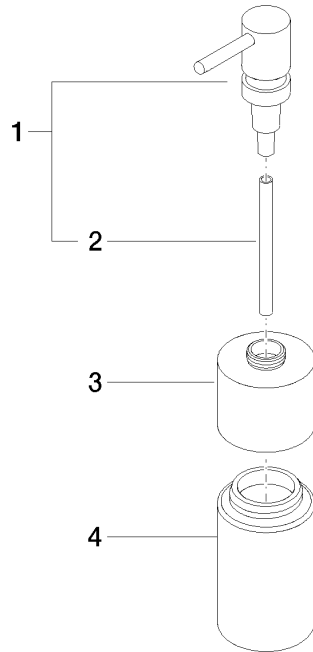

84 435 970

- flacon en cristal, mat
- largeur 60 mm
- hauteur 200 mm
- volume de bouteille de 250 ml
- saillie 59 mm

S'adapte aux gammes suivantes: ELIO, ENO, MEM, META SQUARE, SYNC, TARA et TARA ULTRA

S'adapte aux gammes suivantes : ELIO, MEM, TARA, ENO, SYNC, TARA ULTRA, META SQUARE

84 435 970

mm [inches]

84 435 970

**Version du produit de 4/1/2024**

Les pièces pour les  
autres finitions  
peuvent être  
trouvées ici : Chrome

Distributeur à poser - Laiton brossé (Or 23cts)

ELIO

84 435 970

## Liste des pièces de rechange

Version du produit de 4/1/2024

N°	Article Numéro	Désignation	Fréquence de montage	Délai de livraison
	90 10 10 535 00-28	distributeur	4	20