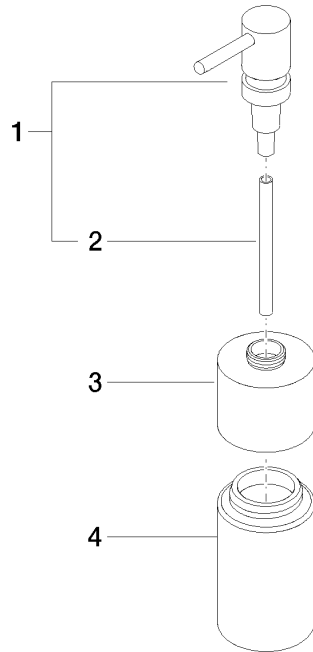

84 435 970

- flacon en cristal, mat
- largeur 60 mm
- hauteur 200 mm
- volume de bouteille de 250 ml
- saillie 59 mm

S'adapte aux gammes suivantes: ELIO, ENO, MEM, META SQUARE, SYNC, TARA et TARA ULTRA

S'adapte aux gammes suivantes : ELIO, MEM, TARA, ENO, SYNC, TARA ULTRA, META SQUARE

	Bronze brossé	84 435 970-42
	Chrome	84 435 970-00
	Platine brossé	84 435 970-06
	Platine	84 435 970-08
	Dark Chrome	84 435 970-19
	Laiton brossé (Or 23cts)	84 435 970-28
	Noir mat	84 435 970-33
	Champagne brossé (Or 22cts)	84 435 970-46
	Champagne (Or 22cts)	84 435 970-47
	Chrome brossé	84 435 970-93
	Dark Platinum brossé	84 435 970-99

84 435 970

mm [inches]

**Version du produit de 4/1/2024**

Les pièces pour les  
autres finitions  
peuvent être  
trouvées ici : Chrome

84 435 970

### Liste des pièces de rechange

Version du produit de 4/1/2024

N°	Article Numéro	Désignation	Fréquence de montage	Délai de livraison
	90 10 10 535 00-42	distributeur	4	30