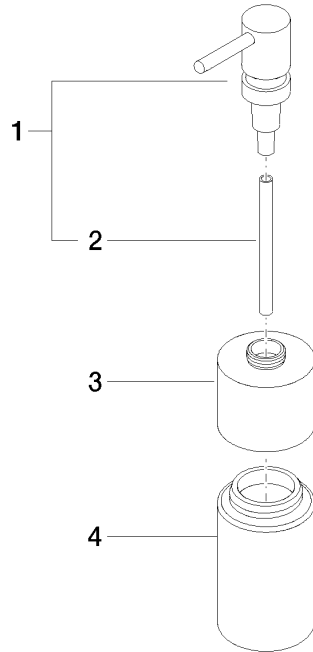

84 435 970

- flacon en cristal, mat
- largeur 60 mm
- hauteur 200 mm
- volume de bouteille de 250 ml
- saillie 59 mm

S'adapte aux gammes suivantes: ELIO, ENO, MEM, META SQUARE, SYNC, TARA et TARA ULTRA

S'adapte aux gammes suivantes : ELIO, MEM, TARA, ENO, SYNC, TARA ULTRA, META SQUARE

	Champagne brossé (Or 22cts)	84 435 970-46
	Chrome	84 435 970-00
	Platine brossé	84 435 970-06
	Platine	84 435 970-08
	Dark Chrome	84 435 970-19
	Laiton brossé (Or 23cts)	84 435 970-28
	Noir mat	84 435 970-33
	Champagne (Or 22cts)	84 435 970-47
	Chrome brossé	84 435 970-93
	Dark Platinum brossé	84 435 970-99

84 435 970

mm [inches]

84 435 970

Les pièces pour les
autres finitions
peuvent être
trouvées ici : Chrome

Distributeur à poser - Champagne brossé (Or 22cts)

ELIO

84 435 970

Liste des pièces de rechange