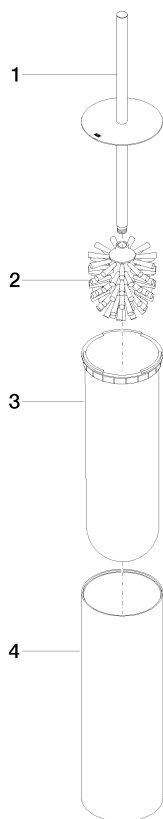

84 910 979

- tête de brosse noir mat
- largeur 100 mm
- hauteur 456 mm

S'adapte aux gammes suivantes : MEM,  
LISSÉ, META, CYO

	Platine brossé	84 910 979-06
	Chrome	84 910 979-00
	Platine	84 910 979-08
	Dark Chrome	84 910 979-19
	Or clair	84 910 979-26
	Or clair brossé	84 910 979-27
	Laiton brossé (Or 23cts)	84 910 979-28
	Noir mat	84 910 979-33
	Bronze brossé	84 910 979-42
	Champagne brossé (Or 22cts)	84 910 979-46
	Chrome brossé	84 910 979-93
	Dark Platinum brossé	84 910 979-99

84 910 979

mm [inches]

84 910 979

Les pièces pour les  
autres finitions  
peuvent être  
trouvées ici : Chrome

### Liste des pièces de rechange

N°	Article Numéro	Désignation	Fréquence de montage	Délai de livraison
1	90 20 97 505 01-06	poignée	1	10
2	90 18 50 601 00 90	brosse	1	2
3	08 18 40 524 90	élément insérable	1	2
4	90 23 01 504 00-06	boîtier	1	10