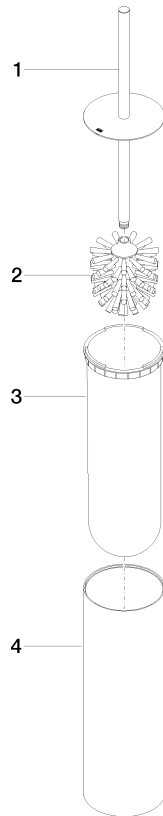

84 910 979

- tête de brosse noir mat
- largeur 100 mm
- hauteur 456 mm

S'adapte aux gammes suivantes : MEM,  
LISSÉ, META, CYO

	Platine brossé	84 910 979-06
	Chrome	84 910 979-00
	Platine	84 910 979-08
	Dark Chrome	84 910 979-19
	Or clair	84 910 979-26
	Or clair brossé	84 910 979-27
	Laiton brossé (Or 23cts)	84 910 979-28
	Noir mat	84 910 979-33
	Bronze brossé	84 910 979-42
	Champagne brossé (Or 22cts)	84 910 979-46
	Chrome brossé	84 910 979-93
	Dark Platinum brossé	84 910 979-99

84 910 979

mm [inches]

84 910 979

Les pièces pour les  
autres finitions  
peuvent être  
trouvées ici : Chrome

### Liste des pièces de rechange

N°	Article Numéro	Désignation	Fréquence de montage	Délai de livraison
1	90 20 97 505 01-06	poignée	1	10
2	90 18 50 601 00 90	brosse	1	2
3	08 18 40 524 90	élément insérable	1	2
4	90 23 01 504 00-06	boîtier	1	10