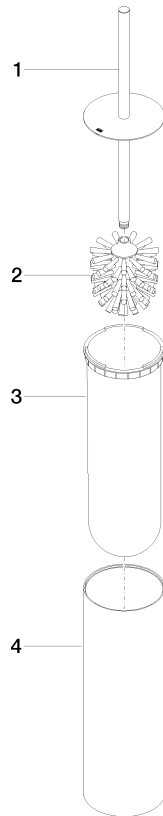

84 910 979

- tête de brosse noir mat
- largeur 100 mm
- hauteur 456 mm

S'adapte aux gammes suivantes : MEM,
LISSÉ, META, CYO

	Platine	84 910 979-08
	Chrome	84 910 979-00
	Platine brossé	84 910 979-06
	Dark Chrome	84 910 979-19
	Or clair	84 910 979-26
	Or clair brossé	84 910 979-27
	Laiton brossé (Or 23cts)	84 910 979-28
	Noir mat	84 910 979-33
	Bronze brossé	84 910 979-42
	Champagne brossé (Or 22cts)	84 910 979-46
	Chrome brossé	84 910 979-93
	Dark Platinum brossé	84 910 979-99

84 910 979

mm [inches]

84 910 979

Les pièces pour les
autres finitions
peuvent être
trouvées ici : Chrome

Liste des pièces de rechange

N°	Article Numéro	Désignation	Fréquence de montage	Délai de livraison
1	90 20 97 505 01-08	poignée	1	40
2	90 18 50 601 00 90	brosse	1	2
3	08 18 40 524 90	élément insérable	1	2
4	90 23 01 504 00-08	boîtier	1	40