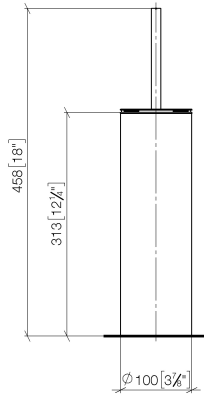

84 910 979

- tête de brosse noir mat
- largeur 100 mm
- hauteur 456 mm

S'adapte aux gammes suivantes : MEM,
LISSÉ, META, CYO

	Dark Chrome	84 910 979-19
	Chrome	84 910 979-00
	Platine brossé	84 910 979-06
	Platine	84 910 979-08
	Or clair	84 910 979-26
	Or clair brossé	84 910 979-27
	Laiton brossé (Or 23cts)	84 910 979-28
	Noir mat	84 910 979-33
	Bronze brossé	84 910 979-42
	Champagne brossé (Or 22cts)	84 910 979-46
	Chrome brossé	84 910 979-93
	Dark Platinum brossé	84 910 979-99

84 910 979

mm [inches]

84 910 979

Les pièces pour les
autres finitions
peuvent être
trouvées ici : Chrome