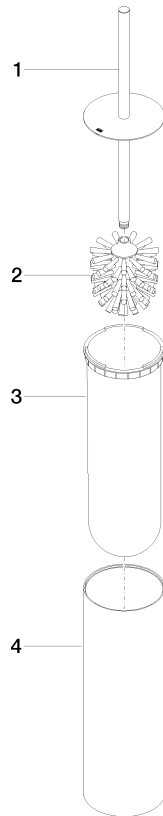

84 910 979

- tête de brosse noir mat
- largeur 100 mm
- hauteur 456 mm

S'adapte aux gammes suivantes : MEM,
LISSÉ, META, CYO

	Or clair	84 910 979-26
	Chrome	84 910 979-00
	Platine brossé	84 910 979-06
	Platine	84 910 979-08
	Dark Chrome	84 910 979-19
	Or clair brossé	84 910 979-27
	Laiton brossé (Or 23cts)	84 910 979-28
	Noir mat	84 910 979-33
	Bronze brossé	84 910 979-42
	Champagne brossé (Or 22cts)	84 910 979-46
	Chrome brossé	84 910 979-93
	Dark Platinum brossé	84 910 979-99

84 910 979

mm [inches]

84 910 979

Les pièces pour les
autres finitions
peuvent être
trouvées ici : Chrome

Liste des pièces de rechange

N°	Article Numéro	Désignation	Fréquence de montage	Délai de livraison
1	90 20 97 505 01-26	poignée	1	30
2	90 18 50 601 00 90	brosse	1	2
3	08 18 40 524 90	élément insérable	1	2
4	90 23 01 504 00-26	boîtier	1	30