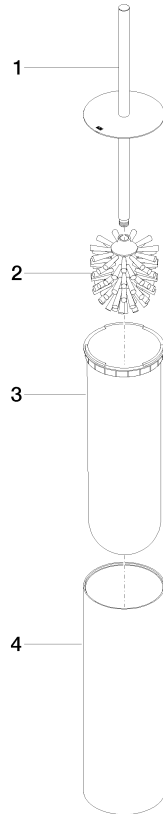

Porte-balai à poser - Laiton brossé (Or 23cts)

MEM

84 910 979

- tête de brosse noir mat
- largeur 100 mm
- hauteur 456 mm

S'adapte aux gammes suivantes : MEM, LISSÉ, META, CYO

	Laiton brossé (Or 23cts)	84 910 979-28
	Chrome	84 910 979-00
	Platine brossé	84 910 979-06
	Platine	84 910 979-08
	Dark Chrome	84 910 979-19
	Or clair	84 910 979-26
	Or clair brossé	84 910 979-27
	Noir mat	84 910 979-33
	Bronze brossé	84 910 979-42
	Champagne brossé (Or 22cts)	84 910 979-46
	Chrome brossé	84 910 979-93
	Dark Platinum brossé	84 910 979-99

84 910 979

mm [inches]

84 910 979

Les pièces pour les
autres finitions
peuvent être
trouvées ici : Chrome

Liste des pièces de rechange

N°	Article Numéro	Désignation	Fréquence de montage	Délai de livraison
1	90 20 97 505 01-28	poignée	1	20
2	90 18 50 601 00 90	brosse	1	2
3	08 18 40 524 90	élément insérable	1	2
4	90 23 01 504 00-28	boîtier	1	20